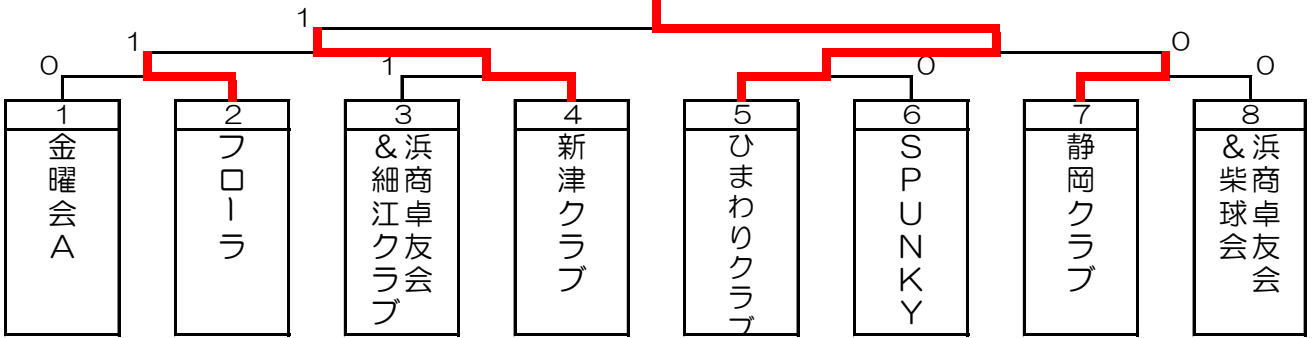

2019/5/12県レディース

1位トーナメント

ひまわりクラブ