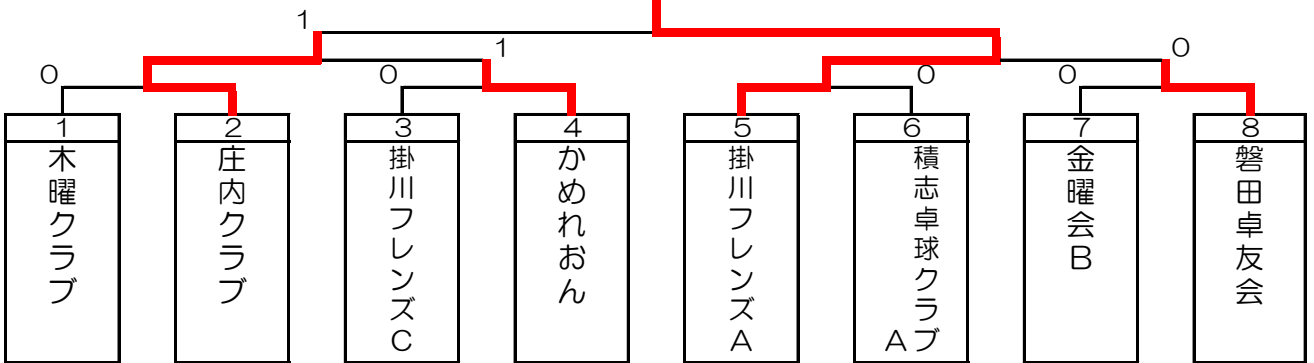

3位トーナメント

掛川フレンズA