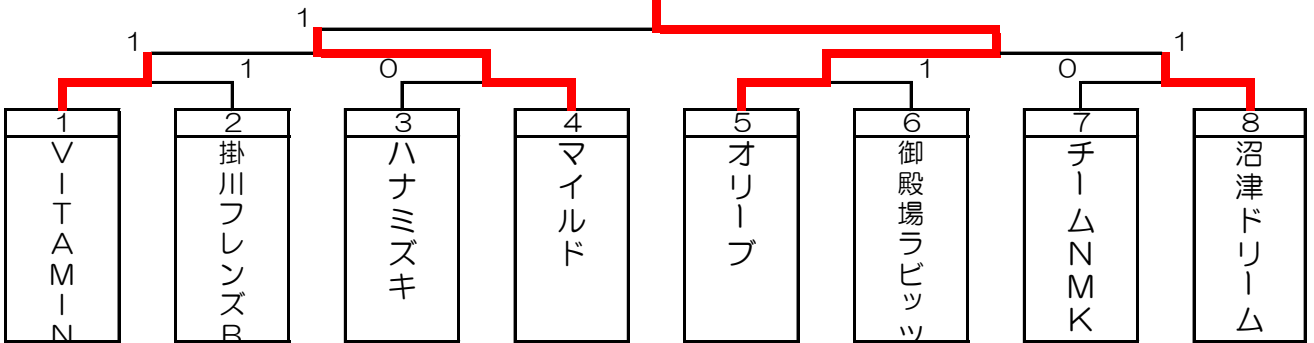

8 リーグ		地区	オリーブ	フローラ	木曜クラブ	積志卓球 クラブB	得点	勝率	順位
1	オリーブ	中		1-2	3-0	3-0	5		2
2	フローラ	西	2-1		3-0	3-0	6		1
3	木曜クラブ	西	0-3	0-3		2-1	4		3
4	積志卓球 クラブB	西	0-3	0-3	1-2		3		4

2019/5/12県レディース

1位トーナメント

ひまわりクラブ

2位トーナメント

オリーブ