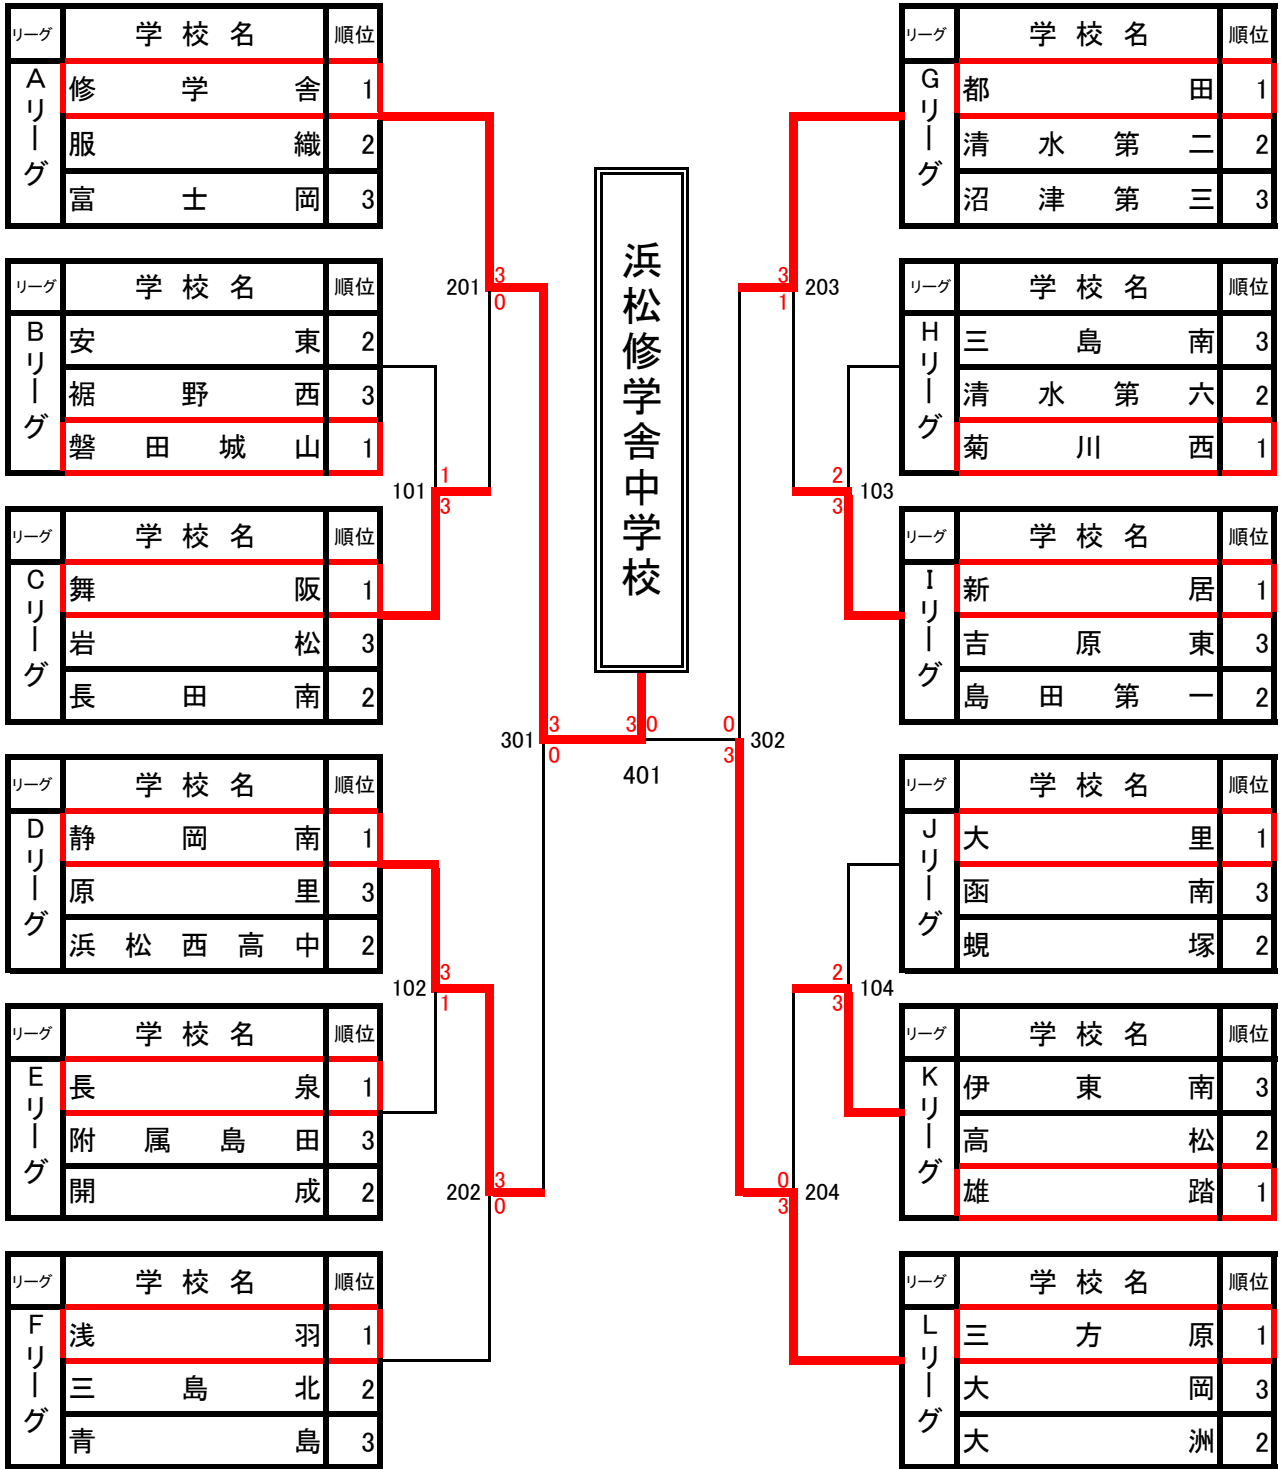

女子決勝トーナメント(第2ステージ)

1位	浜松修学舎	中学校	7位	浜松市立舞阪	中学校
2位	浜松市立三方原	中学校	8位	浜松市立雄踏	中学校
3位	浜松市立都田	中学校	9位	磐田市立城山	中学校
4位	静岡市立南	中学校	9位	長泉町立長泉	中学校
5位	袋井市立浅羽	中学校	9位	菊川市立菊川西	中学校
6位	湖西市立新居	中学校	9位	静岡市立大里	中学校