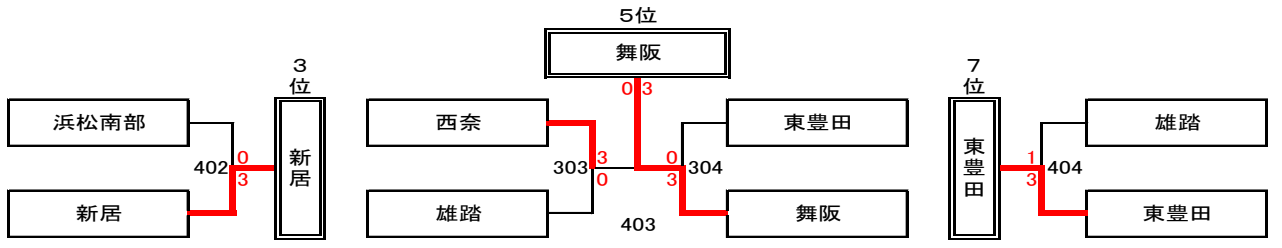

男子決勝トーナメント(第2ステージ)

1位	浜松修学舎	中学校	7位	静岡市立東豊田	中学校
2位	静岡市立服織	中学校	8位	浜松市立雄踏	中学校
3位	湖西市立新居	中学校	9位	湖西市立鷺津	中学校
4位	浜松市立南部	中学校	9位	静岡市立中島	中学校
5位	浜松市立舞阪	中学校	9位	浜松市立積志	中学校
6位	静岡市立西奈	中学校	9位	静岡市立美和	中学校