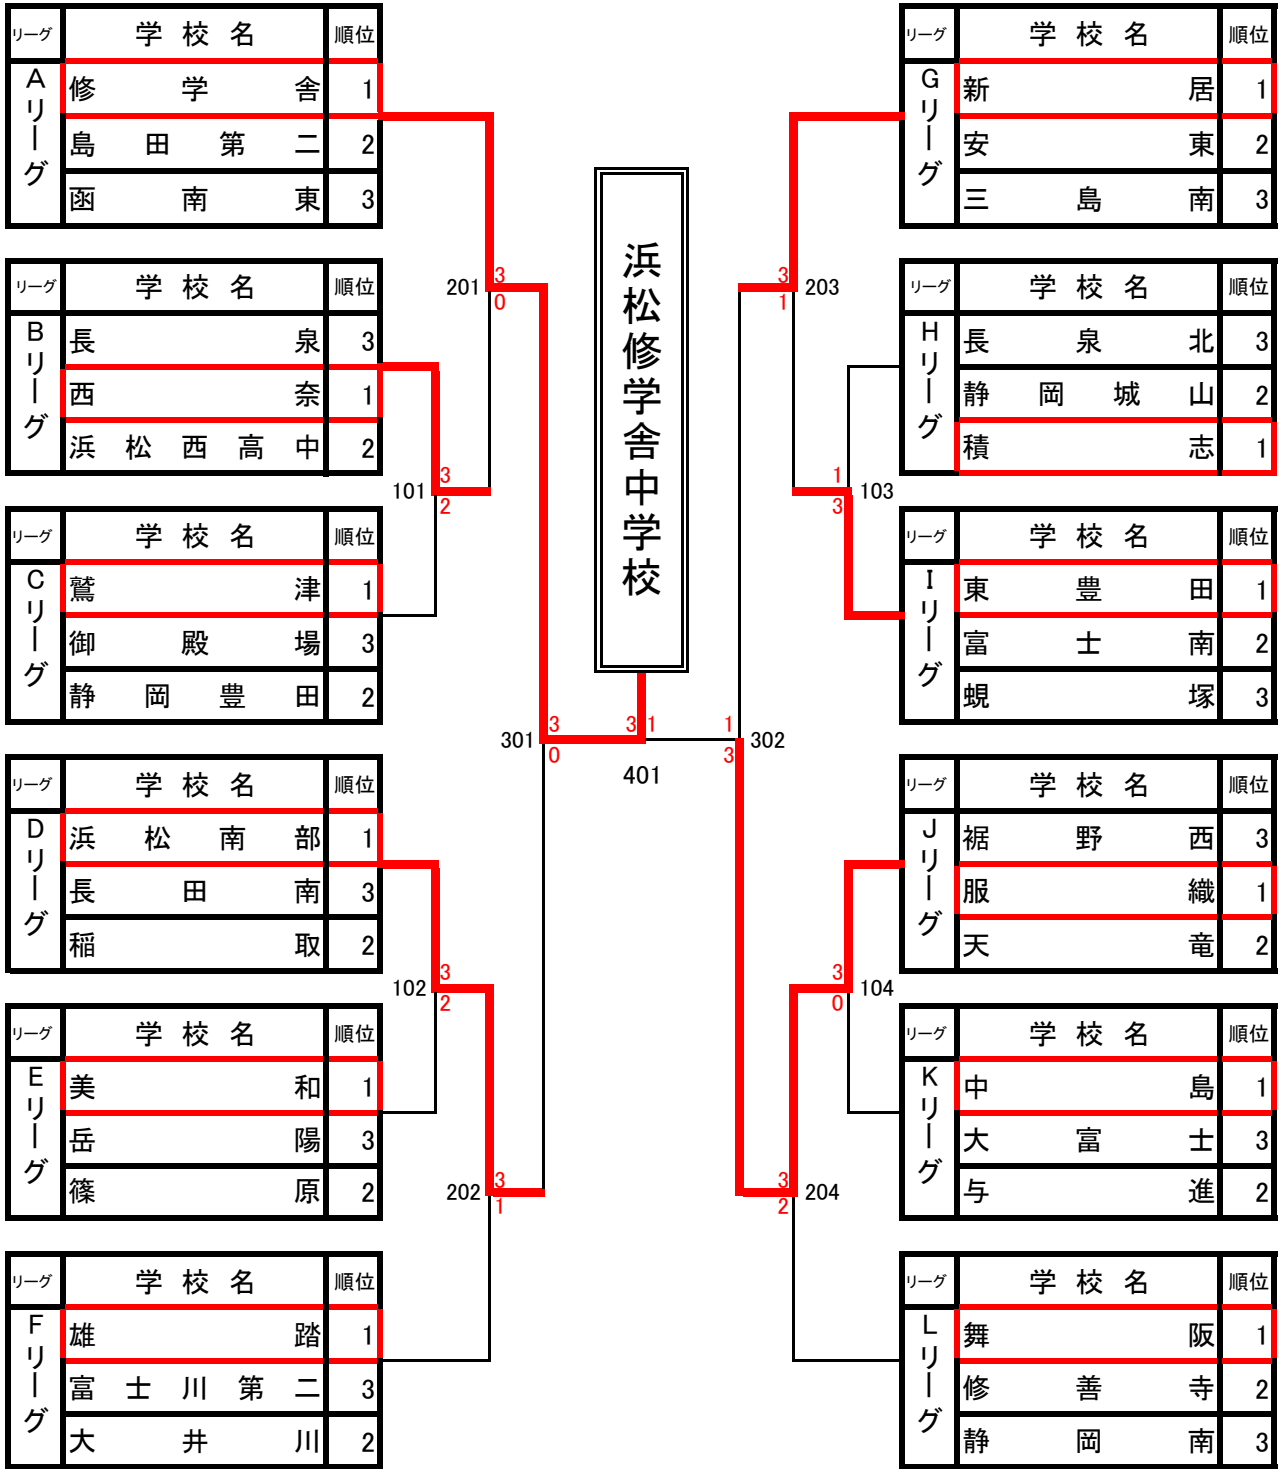

男子決勝トーナメント(第2ステージ)

1位	浜松修学舎	中学校	7位	静岡市立東豊田	中学校
2位	静岡市立服織	中学校	8位	浜松市立雄踏	中学校
3位	湖西市立新居	中学校	9位	湖西市立鷺津	中学校
4位	浜松市立南部	中学校	9位	静岡市立中島	中学校
5位	浜松市立舞阪	中学校	9位	浜松市立積志	中学校
6位	静岡市立西奈	中学校	9位	静岡市立美和	中学校