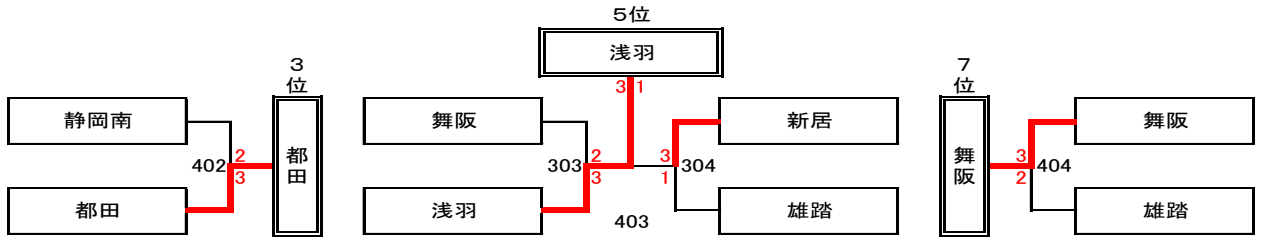

女子決勝トーナメント(第2ステージ)

1位	浜松修学舎	中学校	7位	浜松市立舞阪	中学校
2位	浜松市立三方原	中学校	8位	浜松市立雄踏	中学校
3位	浜松市立都田	中学校	9位	磐田市立城山	中学校
4位	静岡市立南	中学校	9位	長泉町立長泉	中学校
5位	袋井市立浅羽	中学校	9位	菊川市立菊川西	中学校
6位	湖西市立新居	中学校	9位	静岡市立大里	中学校