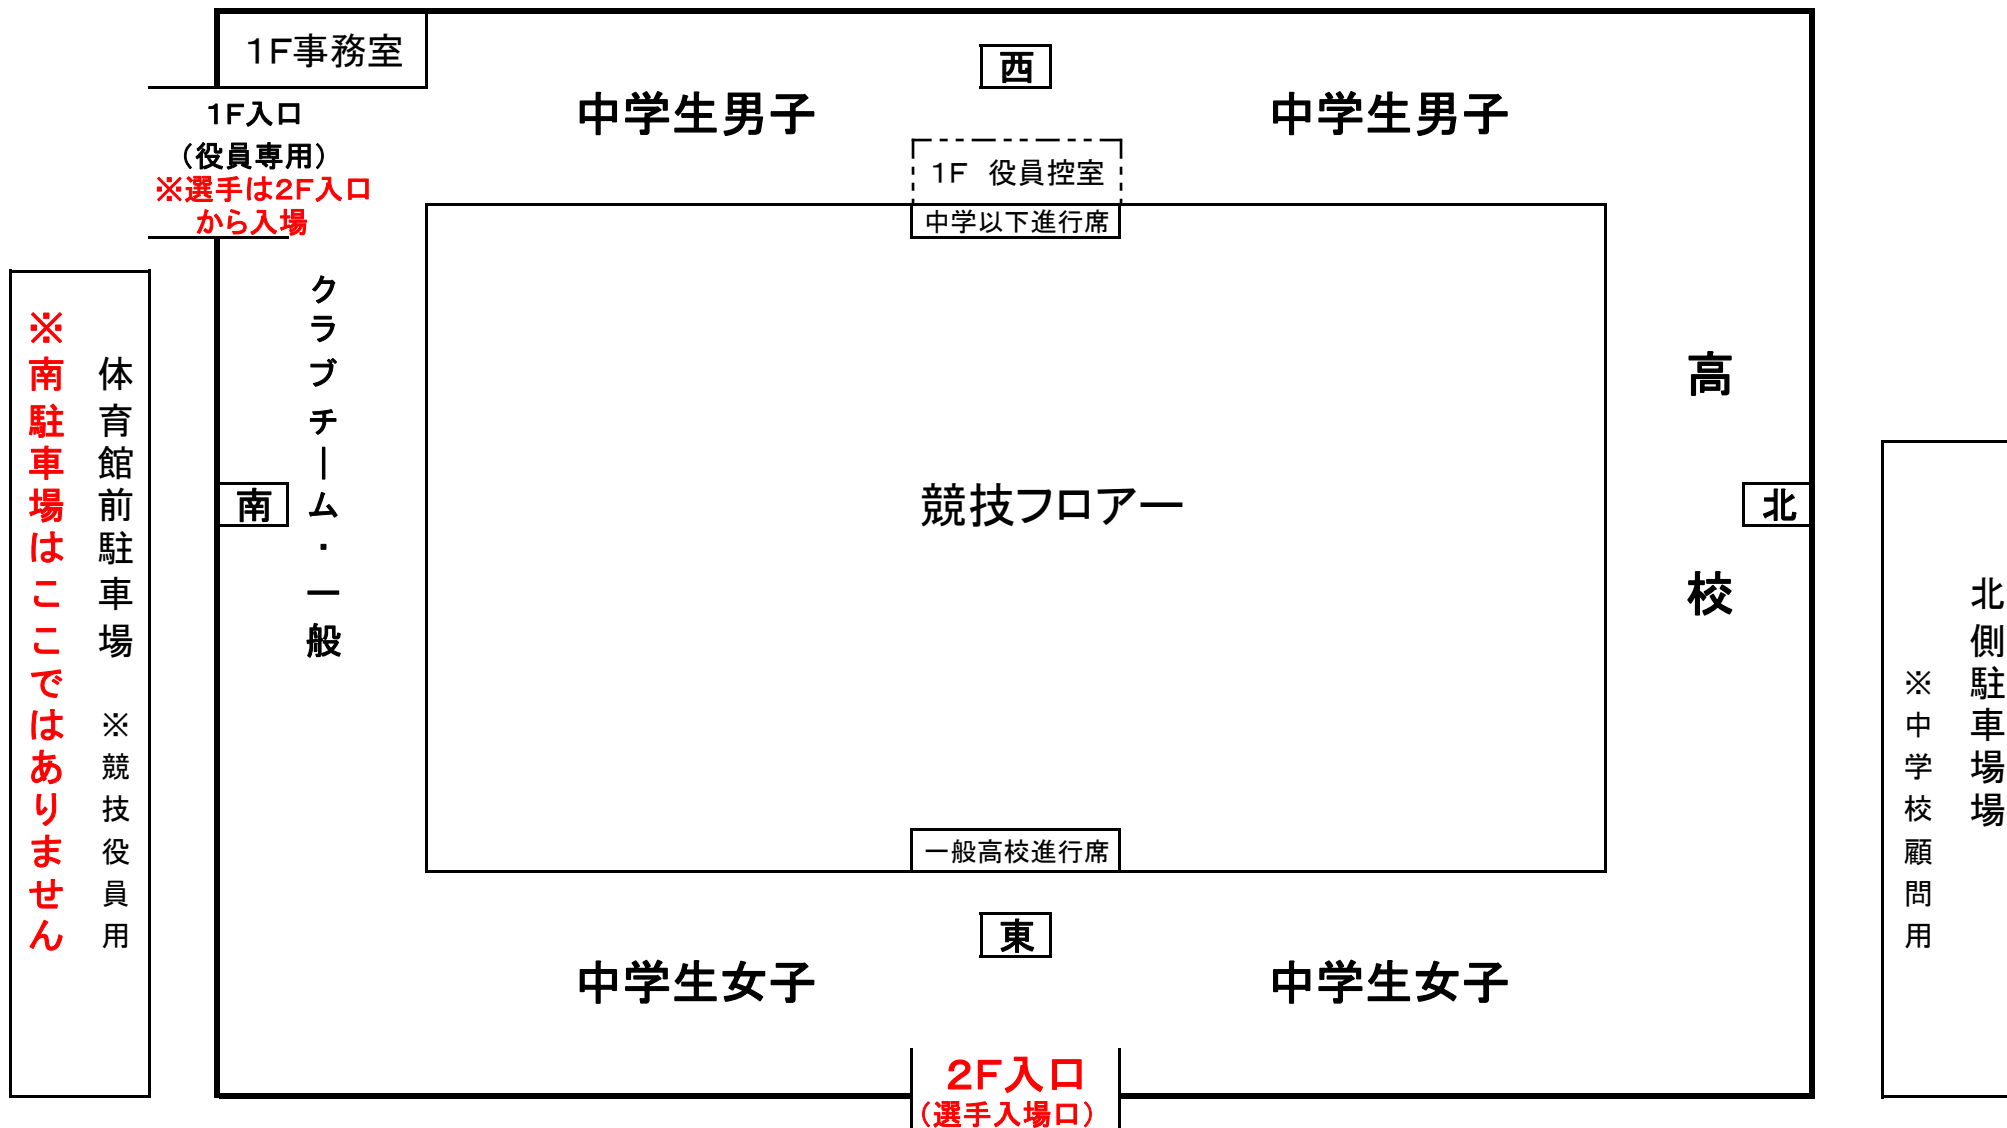

このはなアリーナ会場図および座席表

※南駐車場は陸上競技場横から入ります。

(駐車場は駐車券が必要です。朝8:00より入口で役員が配布します。8:00以前の来場は止めて下さい。)
(選手の送迎については、南駐車場の中で行って下さい。役員誘導のもと「駐車券」無しでも入場許可します。)