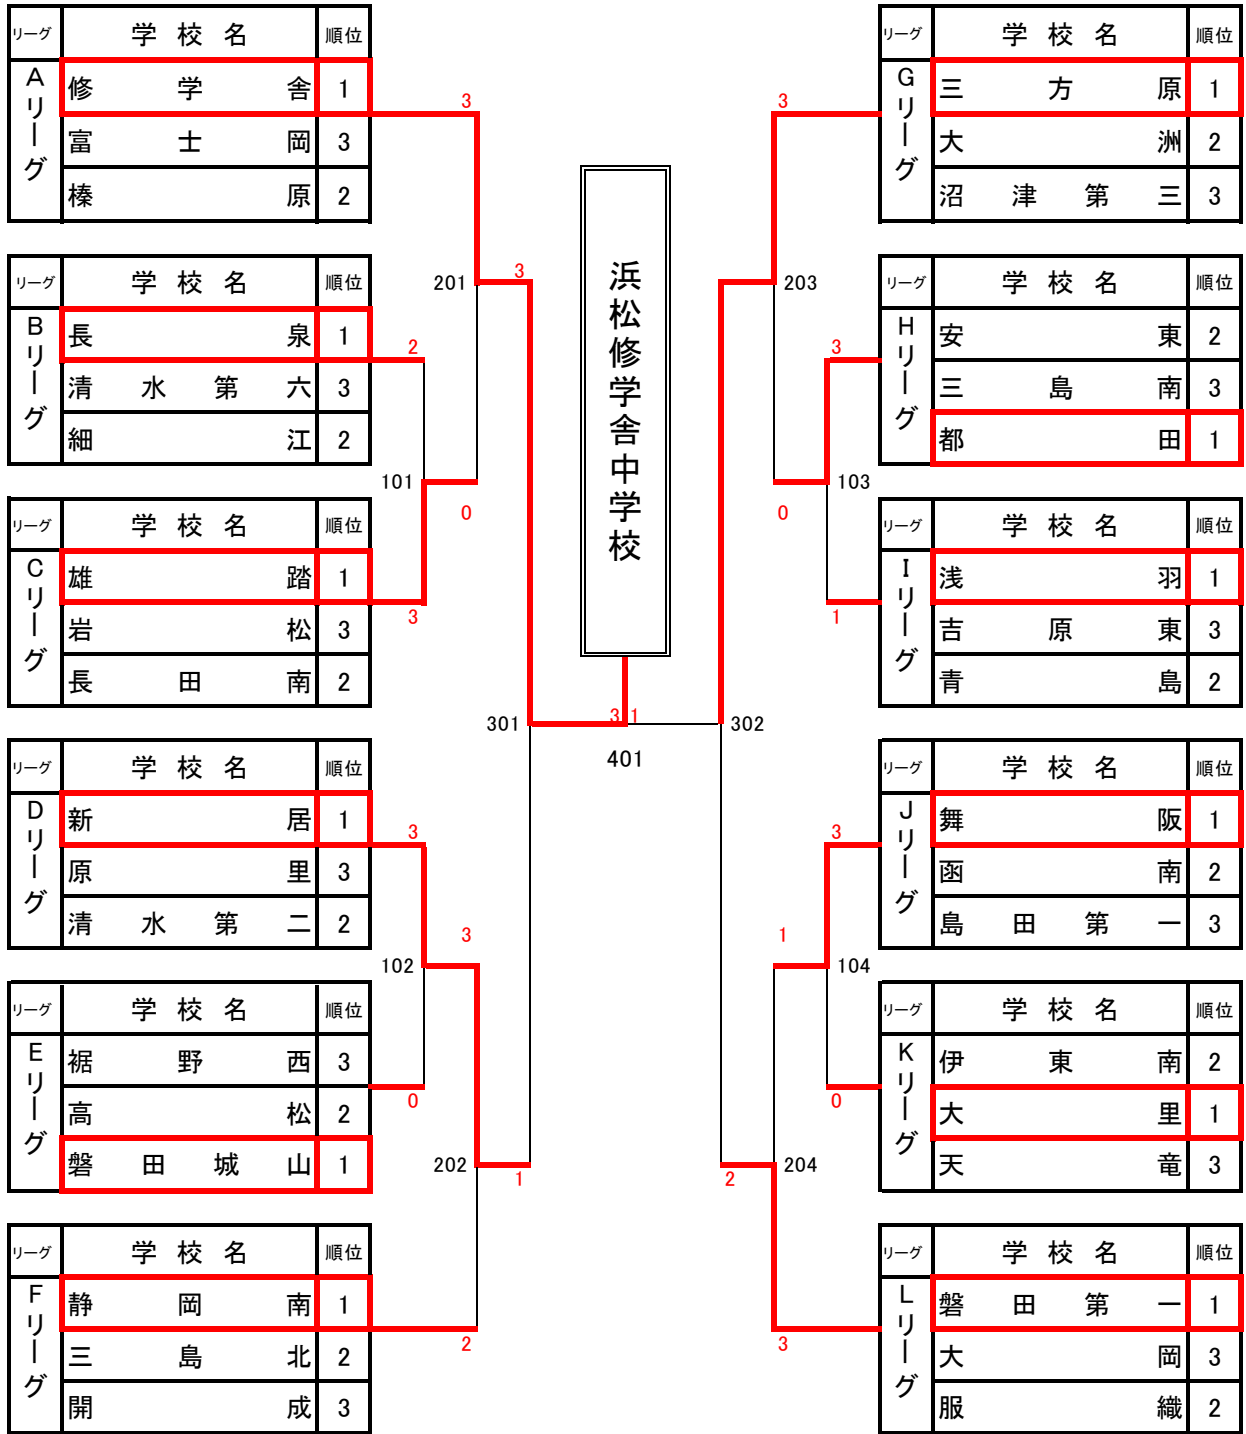

男子決勝トーナメント(第2ステージ)

1位	浜松修学舎	中学校	7位	浜松市立積志	中学校
2位	静岡市立服織	中学校	8位	浜松市立浜名	中学校
3位	浜松市立舞阪	中学校	9位	静岡市立豊田	中学校
4位	静岡市立西奈	中学校	9位	静岡市立美和	中学校
5位	湖西市立新居	中学校	9位	浜松市立天竜	中学校
6位	浜松市立南部	中学校	9位	浜松市立引佐南部	中学校

女子決勝トーナメント(第2ステージ)