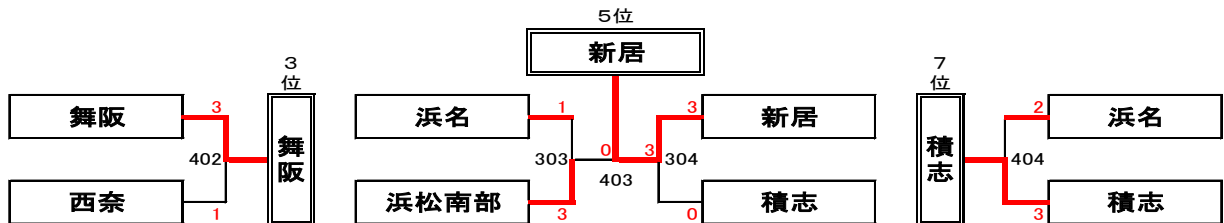

男子決勝トーナメント(第2ステージ)

1位	浜松修学舎	中学校	7位	浜松市立積志	中学校
2位	静岡市立服織	中学校	8位	浜松市立浜名	中学校
3位	浜松市立舞阪	中学校	9位	静岡市立豊田	中学校
4位	静岡市立西奈	中学校	9位	静岡市立美和	中学校
5位	湖西市立新居	中学校	9位	浜松市立天竜	中学校
6位	浜松市立南部	中学校	9位	浜松市立引佐南部	中学校

女子決勝トーナメント(第2ステージ)