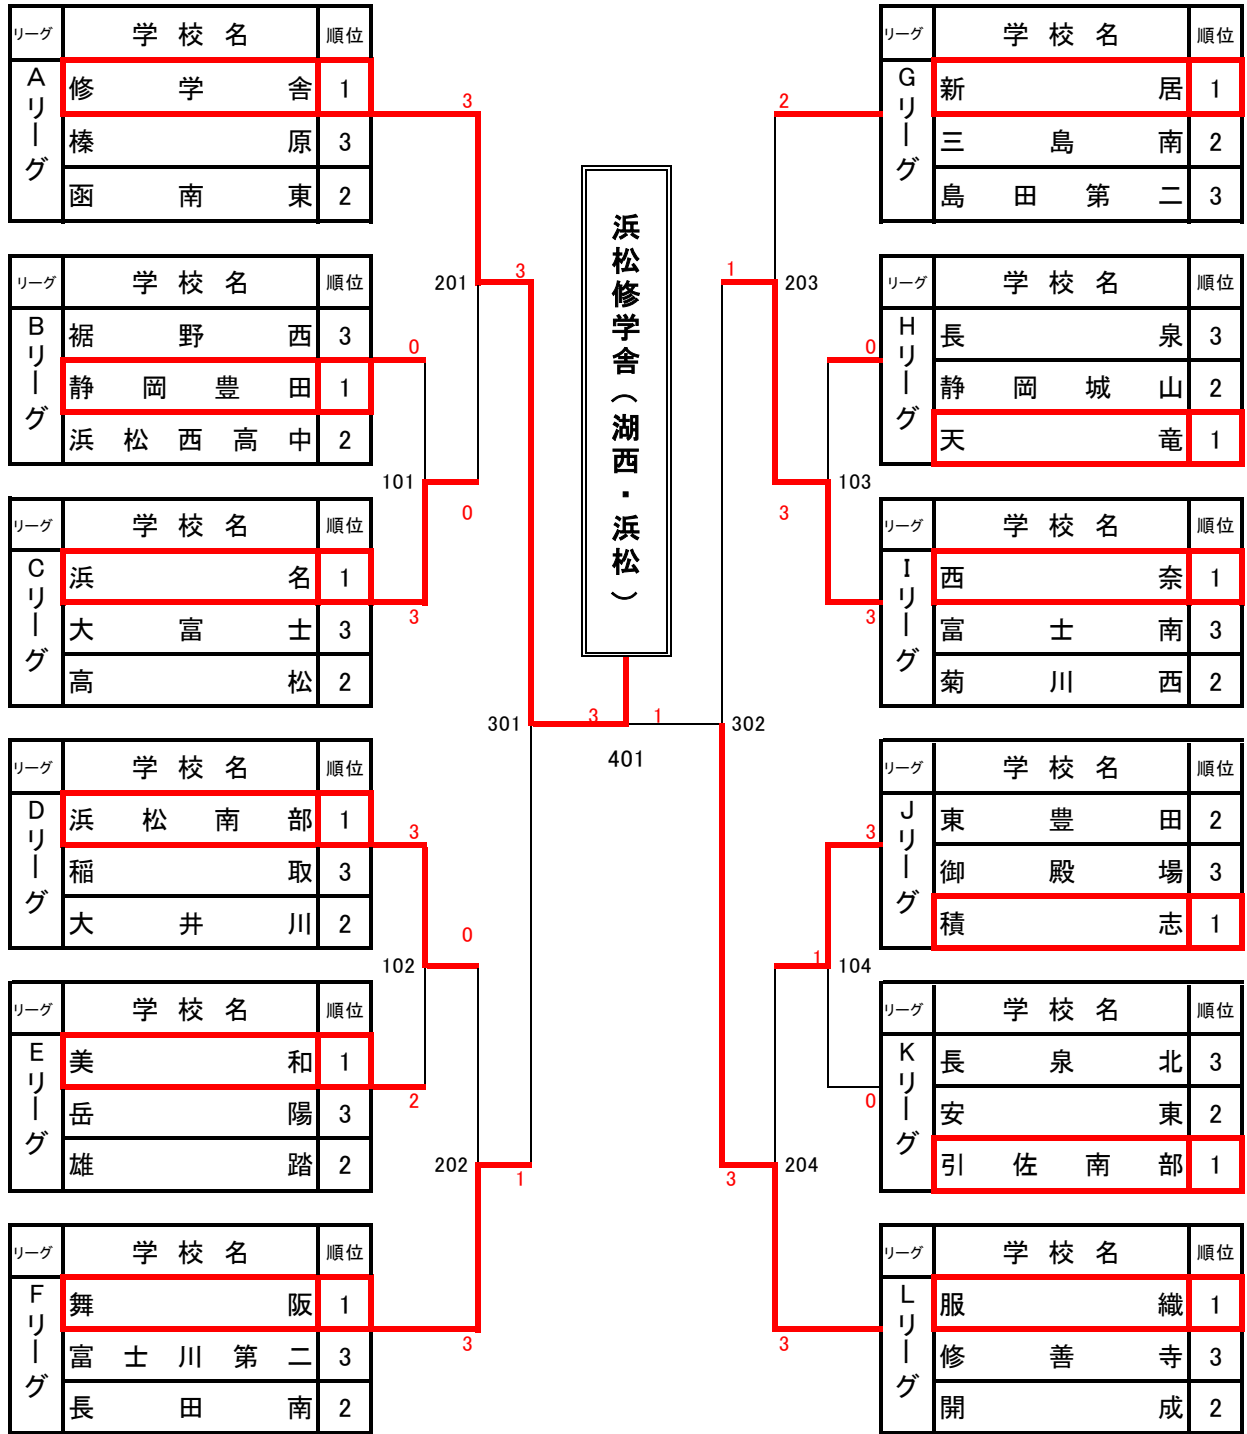

男子決勝トーナメント(第2ステージ)

1位	浜松修学舎	中学校	7位	浜松市立積志	中学校
2位	静岡市立服織	中学校	8位	浜松市立浜名	中学校
3位	浜松市立舞阪	中学校	9位	静岡市立豊田	中学校
4位	静岡市立西奈	中学校	9位	静岡市立美和	中学校
5位	湖西市立新居	中学校	9位	浜松市立天竜	中学校
6位	浜松市立南部	中学校	9位	浜松市立引佐南部	中学校

女子決勝トーナメント(第2ステージ)