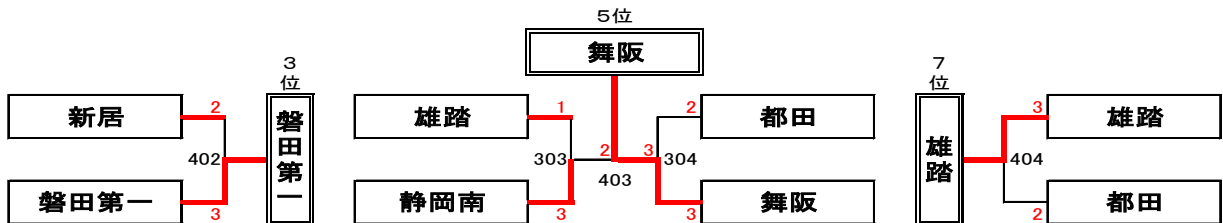

男子決勝トーナメント(第2ステージ)

1位	浜松修学舎	中学校	7位	浜松市立積志	中学校
2位	静岡市立服織	中学校	8位	浜松市立浜名	中学校
3位	浜松市立舞阪	中学校	9位	静岡市立豊田	中学校
4位	静岡市立西奈	中学校	9位	静岡市立美和	中学校
5位	湖西市立新居	中学校	9位	浜松市立天竜	中学校
6位	浜松市立南部	中学校	9位	浜松市立引佐南部	中学校

女子決勝トーナメント(第2ステージ)