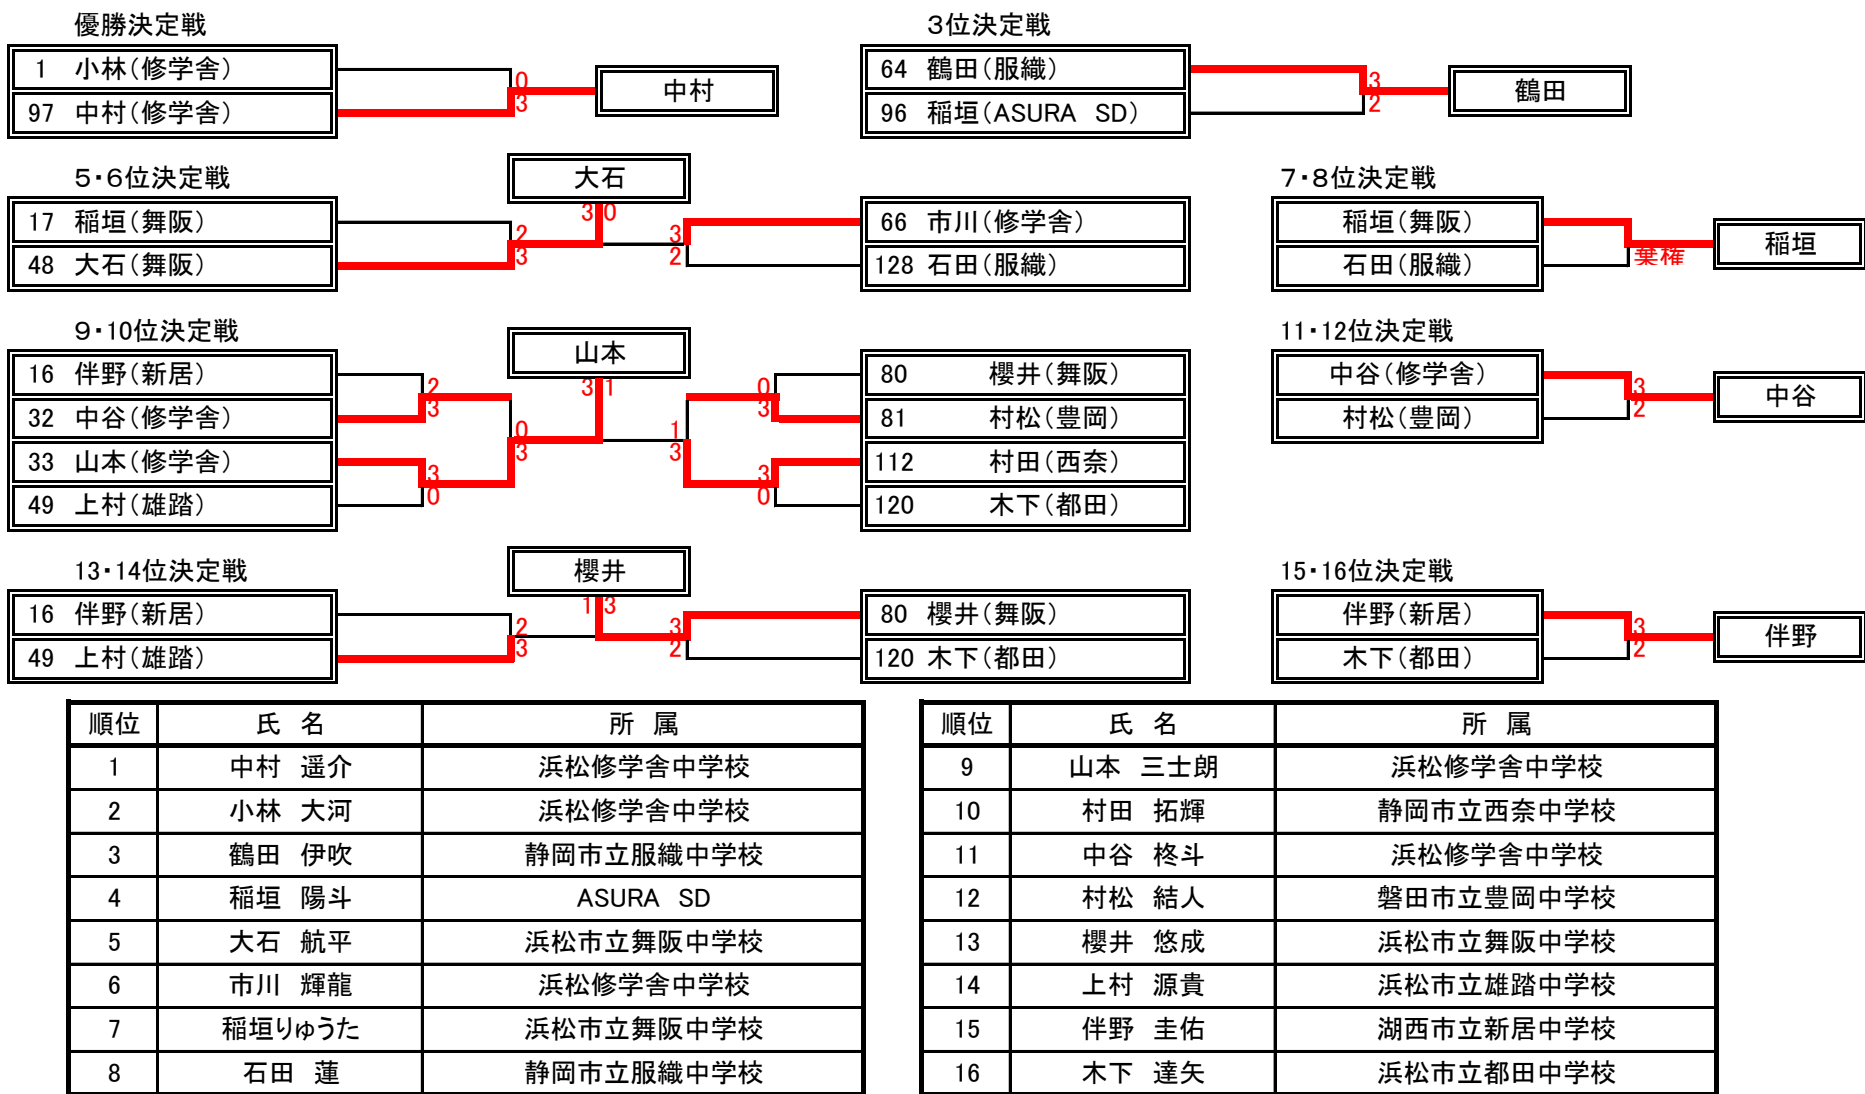

<個人戦・順位決定戦>(男子)

<個人戦・順位決定戦>(女子)