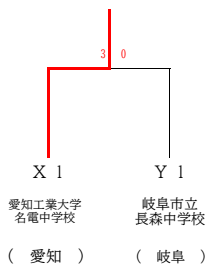

団体戦男子

試合順 第1試合 1対4、2対3 第2試合 1対3、2対4 第3試合 1対2、3対4

A リーグ	愛知工業大学 名電中学校	中津川市立 坂下中学校	御浜町立 御浜中学校	湖西市立 新居中学校	勝敗	順位
1 愛工大名電 (愛知)		3 - 0	3 - 0	3 - 0	3-0	1
2 坂下 (岐阜)	0 - 3		1 - 3	1 - 3	0-3	4
3 御浜 (三重)	0 - 3	3 - 1		1 - 3	1-2	3
4 新居 (静岡)	0 - 3	3 - 1	3 - 1		2-1	2

C リーグ	岐阜市立 長森中学校	静岡市立 服織中学校	名古屋市立 有松中学校	津市立 久居東中学校	勝敗	順位
1 長森 (岐阜)		3 - 0	3 - 0	3 - 0	3-0	1
2 服織 (静岡)	0 - 3		3 - 1	3 - 2	2-1	2
3 有松 (愛知)	0 - 3	1 - 3		3 - 0	1-2	3
4 久居東 (三重)	0 - 3	2 - 3	0 - 3		0-3	4

B リーグ	浜松修学舎 中学校	三重大学教育学部 附属中学校	高山市立 日枝中学校	安城市立 明祥中学校	勝敗	順位
1 浜松修学舎 (静岡)		3 - 1	3 - 0	3 - 0	3-0	1
2 三重大附属 (三重)	1 - 3		3 - 2	3 - 2	2-1	2
3 日枝 (岐阜)	0 - 3	2 - 3		2 - 3	0-3	4
4 明祥 (愛知)	0 - 3	2 - 3	3 - 2		1-2	3

D リーグ	津市立 橋南中学校	幸田町立 南部中学校	浜松市立 舞阪中学校	可児市立 中部中学校	勝敗	順位
1 橋南 (三重)		3 - 1	0 - 3	3 - 0	2-1	2
2 幸田南部 (愛知)	1 - 3		0 - 3	3 - 2	1-2	3
3 舞阪 (静岡)	3 - 0	3 - 0		3 - 0	3-0	1
4 可児中部 (岐阜)	0 - 3	2 - 3	0 - 3		0-3	4

X リーグ	愛知工業大学 名電中学校	湖西市立 新居中学校	浜松修学舎 中学校	三重大学教育 学部 附属中学校	勝敗	順位
A 1 愛工大名電 (愛知)		3 - 0	3 - 0	3 - 0	3-0	1
A 2 新居 (静岡)	0 - 3		0 - 3	1 - 3	0-3	4
B 1 浜松修学舎 (静岡)	0 - 3	3 - 0		3 - 1	2-1	2
B 2 三重大附属 (三重)	0 - 3	3 - 1	1 - 3		1-2	3

Y リーグ	岐阜市立 長森中学校	静岡市立 服織中学校	浜松市立 舞阪中学校	津市立 橋南中学校	勝敗	順位
C 1 長森 (岐阜)		3 - 0	3 - 0	3 - 0	3-0	1
C 2 服織 (静岡)	0 - 3		3 - 2	1 - 3	1-2	3
D 1 舞阪 (静岡)	0 - 3	2 - 3		3 - 0	1-2	2
D 2 橋南 (三重)	0 - 3	3 - 1	0 - 3		1-2	4

試合順 第1試合 A1対B2、B1対A2 第2試合 A1対B1、A2対B2

試合順 第1試合 C1対D2、D1対C2 第2試合 C1対D1、C2対D2

1位決定戦