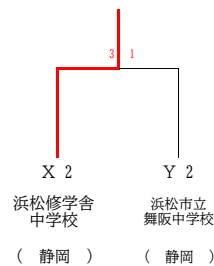

3位決定戦

1位	愛知 県	愛知工業大学名電	中学校
2位	岐阜 県	岐阜市立長森	中学校
3位	静岡 県	浜松修学舎	中学校
3位	静岡 県	浜松市立舞阪	中学校