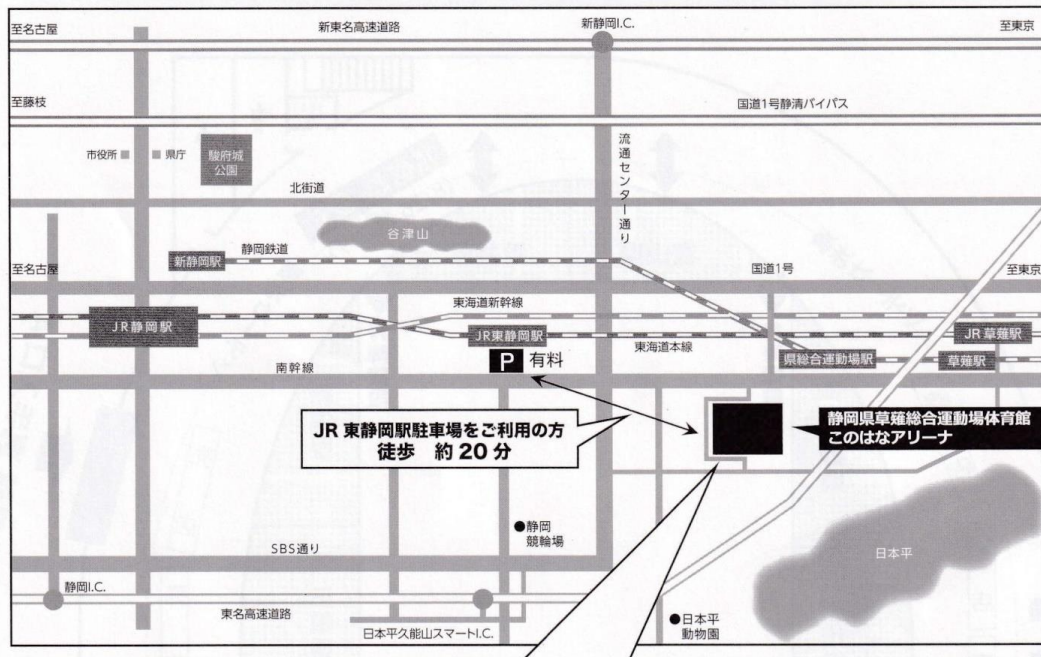

定数

(35)

(35)

(15)

(140)

専従運動場内の駐車場は利用できません。

会場アクセス

会場周辺拡大図

静岡県草薙総合運動場
このはなアリーナ

駐車場案内図

乗降について

北

体育館付近の道路は、狭くてカーブしているため、駐停車すると交通に支障となり、苦情が出るため、ご協力ください。
(赤色の部分)

日立駐車場

外部駐車場について

7台程度置けます
倉庫の扉の前には置かない
てください