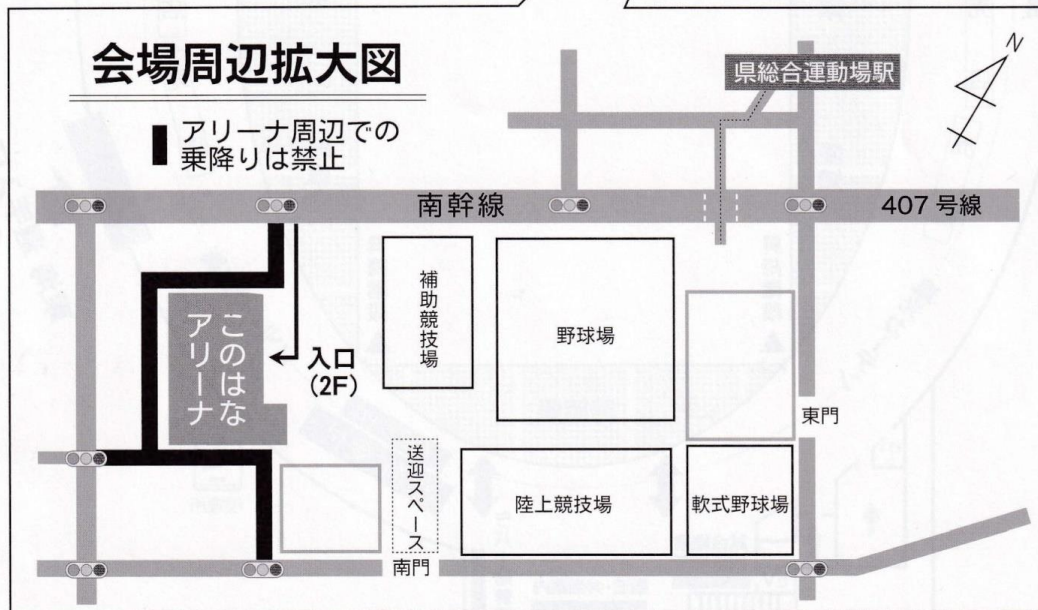

定数

(35)

(35)

(15)

(140)

専従運動場内の駐車場は利用できません。

会場アクセス

会場周辺拡大図

静岡県草薙総合運動場
このはなアリーナ

駐車場案内図

乗降について

北

体育館付近の道路は、狭くてカーブしているため、駐停車すると交通に支障となり、苦情が出るため、ご協力ください。
(赤色の部分)

日立駐車場

外部駐車場について

7台程度置けます
倉庫の扉の前には置かない
てください