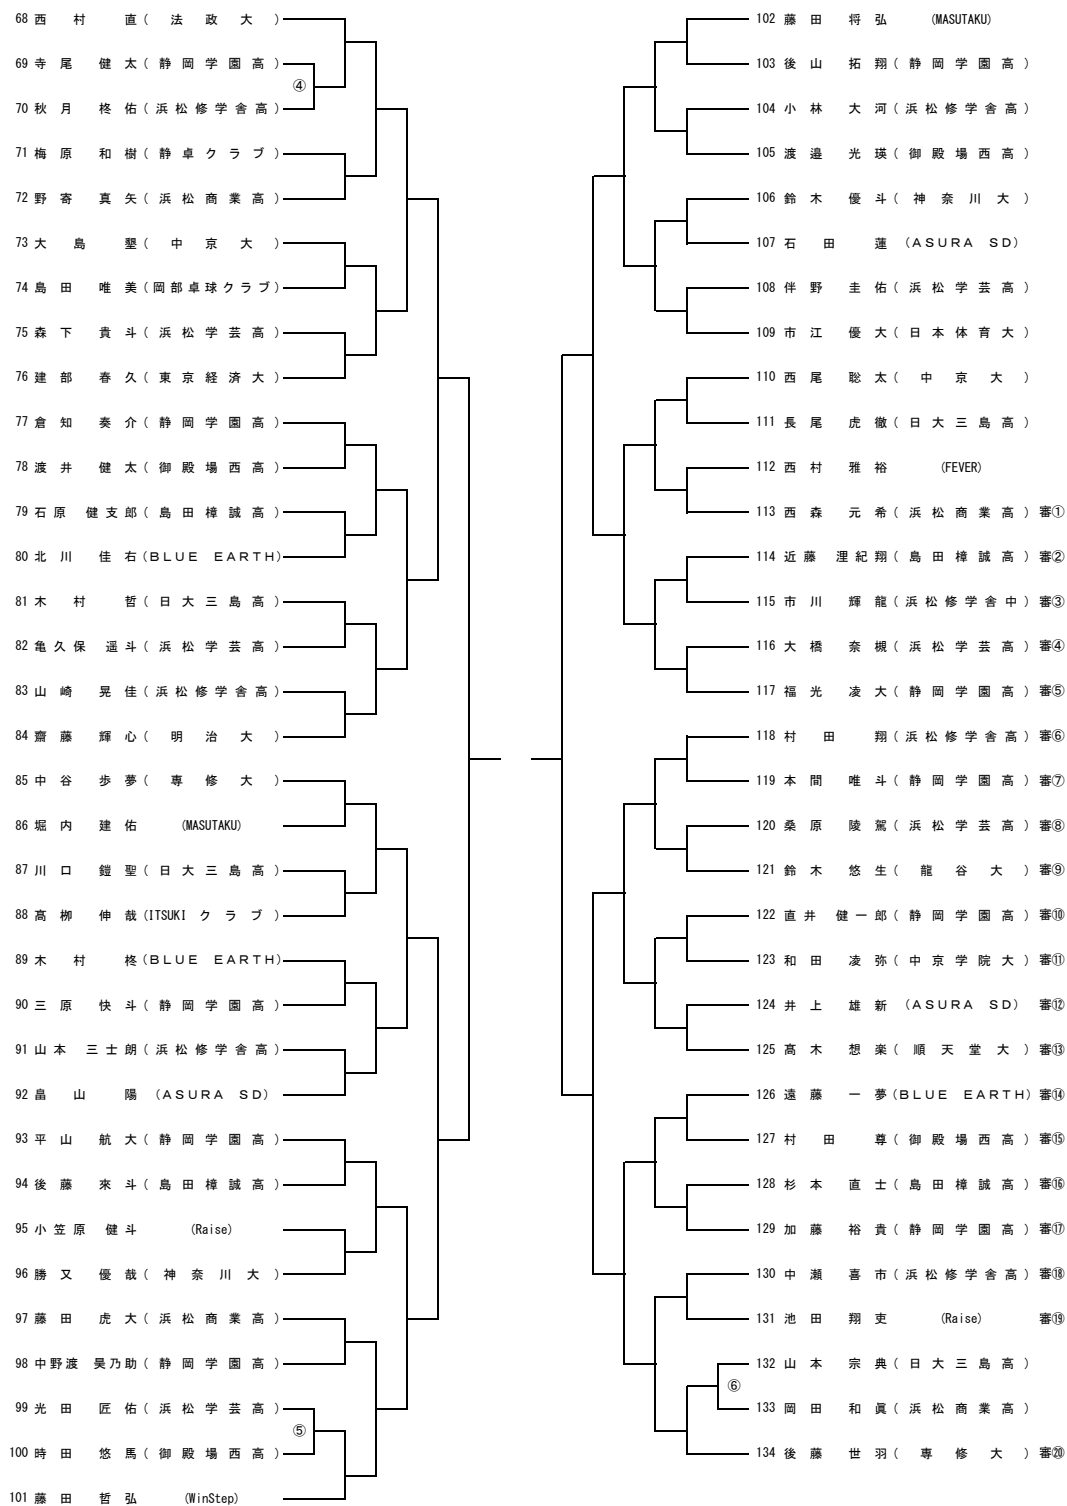

一般男子シングルス (1)

○は第一試合コート番号 審○は第一試合審判コート番号です。

一般男子シングルス (2)

○は第一試合コート番号 審○は第一試合審判コート番号です。

女子シングルの部

○は第一試合コート番号 審○は第一試合審判コート番号です。