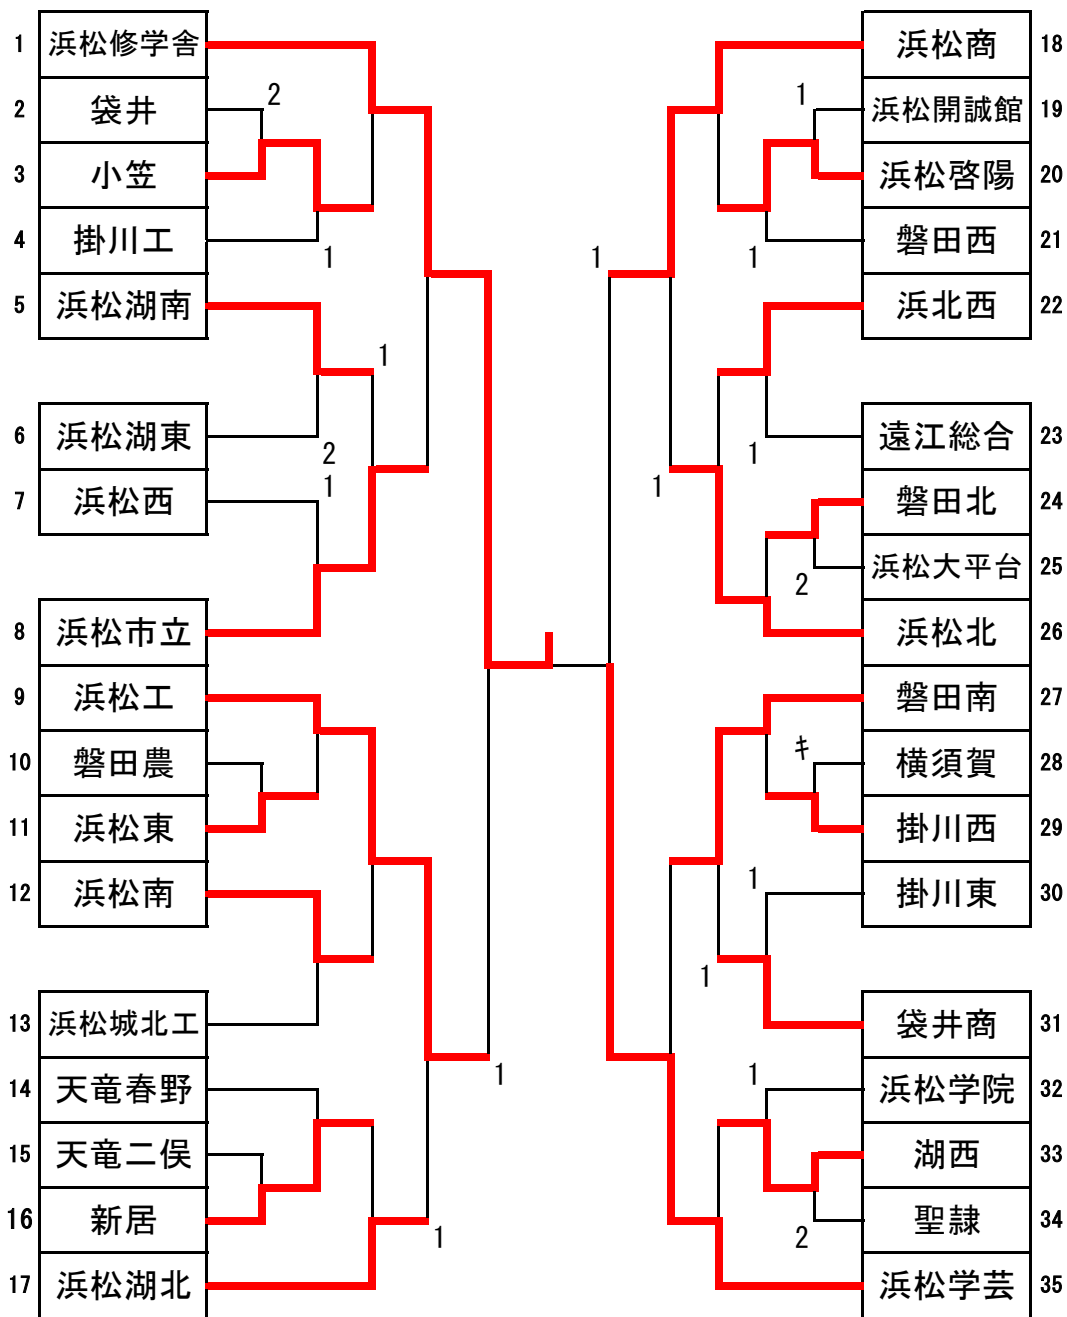

令和6年度 新人体育大会西部地区予選
女子学校対抗

2024/09/22
さわやかアリーナ

順位	1	浜松修学舎	2	浜松学芸	3	浜松商	4	浜松市立
	5	浜松湖南	6	浜松北	7	新居	8	掛川東
	9	浜松工	10	浜松南				

※10位までが県大会へ出場

順位	1	浜松修学舎	2	浜松学芸	3	浜松商	4	浜松工
	5	浜松北	6	浜松市立	7	浜松湖北	8	磐田南
	9	浜松南	10	浜松啓陽				

※10位までが県大会へ出場

女子学校対抗 順位決定戦(22日)

<3位決定戦>

<5位決定戦>

<7位決定戦>

<9位決定戦>

<11位決定戦>

男子学校対抗 順位決定戦(23日)

<3位決定戦>

<5位決定戦>

<7位決定戦>

<9位決定戦>

<11位決定戦>

学校対抗の部 西部地区結果

男子	
順位	学校名
1	浜松修学舎
2	浜松学芸
3	浜松商
4	浜松工
5	浜松北
6	浜松市立
7	浜松湖北
8	磐田南
9	浜松南
10	浜松啓陽
11	袋井商

女子	
順位	学校名
1	浜松修学舎
2	浜松学芸
3	浜松商
4	浜松市立
5	浜松湖南
6	浜松北
7	新居
8	掛川東
9	浜松工
10	浜松南
11	袋井商