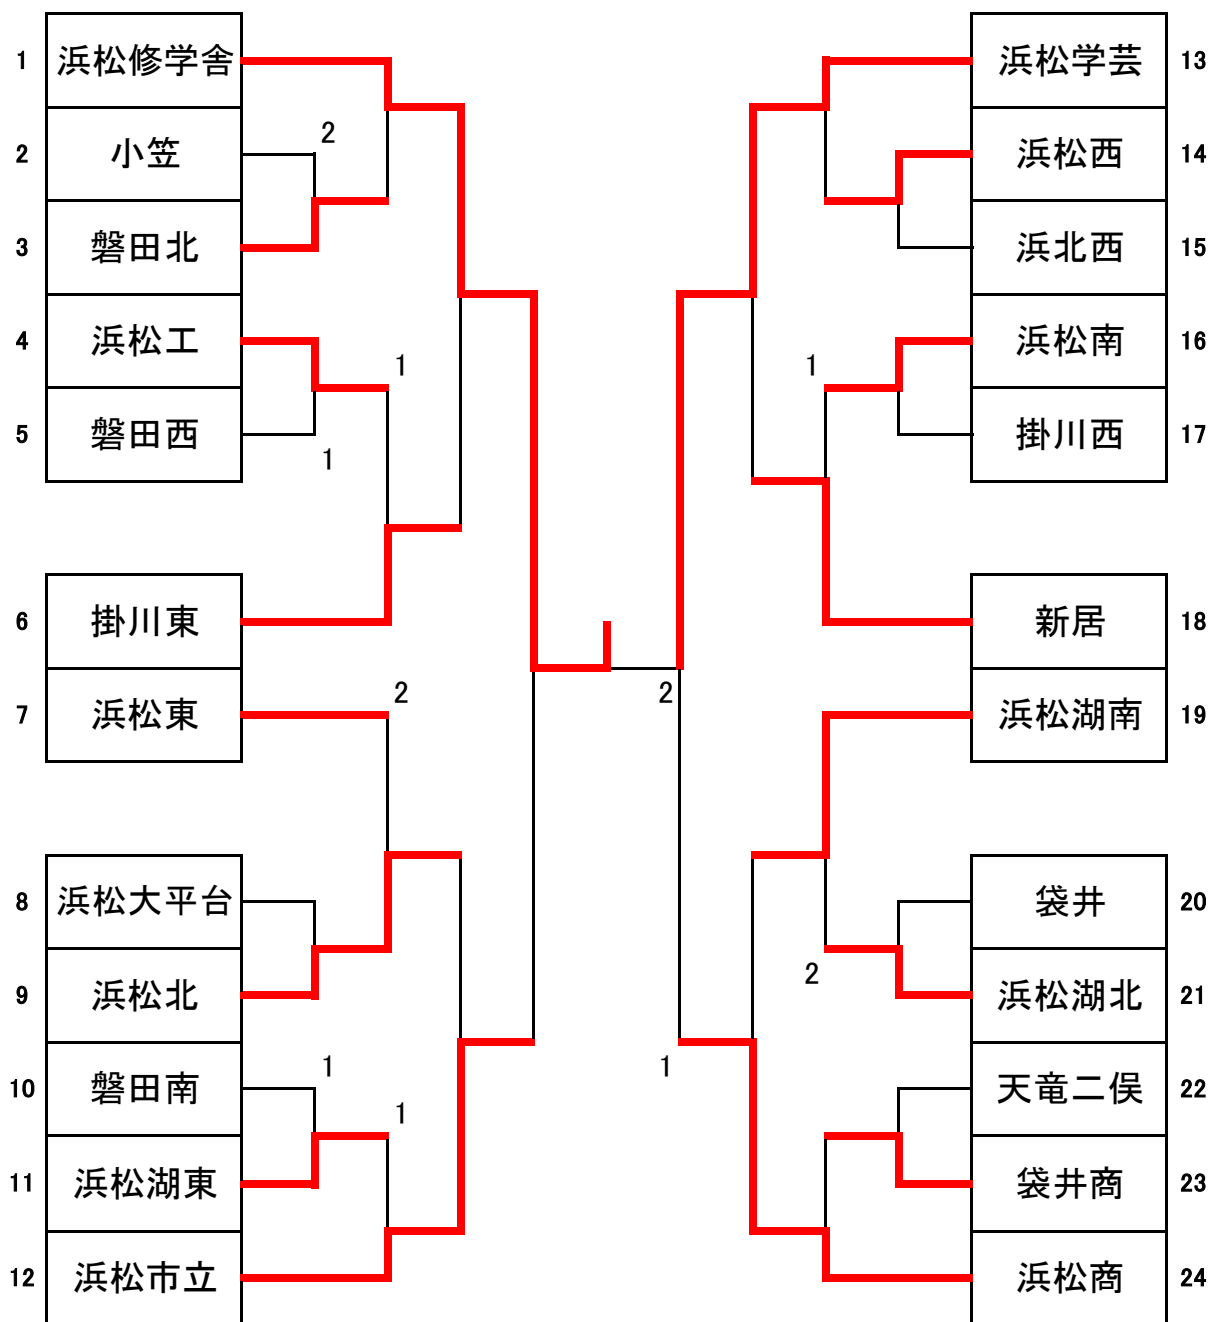

令和6年度 新人体育大会西部地区予選
女子学校対抗

2024/09/22
さわやかアリーナ

順位	1	浜松修学舎	2	浜松学芸	3	浜松商	4	浜松市立
	5	浜松湖南	6	浜松北	7	新居	8	掛川東
	9	浜松工	10	浜松南				

※10位までが県大会へ出場

順位	1	浜松修学舎	2	浜松学芸	3	浜松商	4	浜松工
	5	浜松北	6	浜松市立	7	浜松湖北	8	磐田南
	9	浜松南	10	浜松啓陽				

※10位までが県大会へ出場

女子学校対抗 順位決定戦(22日)

<3位決定戦>

<5位決定戦>

<7位決定戦>

<9位決定戦>

<11位決定戦>

男子学校対抗 順位決定戦(23日)

<3位決定戦>

<5位決定戦>

<7位決定戦>

<9位決定戦>

<11位決定戦>

学校対抗の部 西部地区結果

男子	
順位	学校名
1	浜松修学舎
2	浜松学芸
3	浜松商
4	浜松工
5	浜松北
6	浜松市立
7	浜松湖北
8	磐田南
9	浜松南
10	浜松啓陽
11	袋井商

女子	
順位	学校名
1	浜松修学舎
2	浜松学芸
3	浜松商
4	浜松市立
5	浜松湖南
6	浜松北
7	新居
8	掛川東
9	浜松工
10	浜松南
11	袋井商