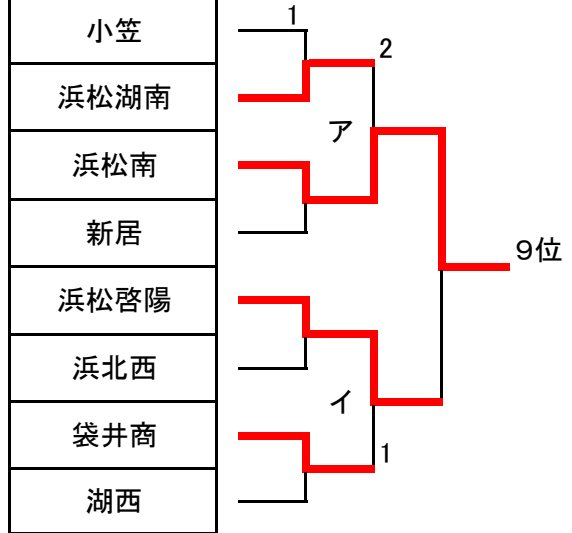

令和6年度 新人体育大会西部地区予選
女子学校対抗

2024/09/22
さわやかアリーナ

順位	1	浜松修学舎	2	浜松学芸	3	浜松商	4	浜松市立
	5	浜松湖南	6	浜松北	7	新居	8	掛川東
	9	浜松工	10	浜松南				

※10位までが県大会へ出場

順位	1	浜松修学舎	2	浜松学芸	3	浜松商	4	浜松工
	5	浜松北	6	浜松市立	7	浜松湖北	8	磐田南
	9	浜松南	10	浜松啓陽				

※10位までが県大会へ出場

女子学校対抗 順位決定戦(22日)

<3位決定戦>

<5位決定戦>

<7位決定戦>

<9位決定戦>

<11位決定戦>

男子学校対抗 順位決定戦(23日)

<3位決定戦>

<5位決定戦>

<7位決定戦>

<9位決定戦>

<11位決定戦>

学校対抗の部 西部地区結果

男子	
順位	学校名
1	浜松修学舎
2	浜松学芸
3	浜松商
4	浜松工
5	浜松北
6	浜松市立
7	浜松湖北
8	磐田南
9	浜松南
10	浜松啓陽
11	袋井商

女子	
順位	学校名
1	浜松修学舎
2	浜松学芸
3	浜松商
4	浜松市立
5	浜松湖南
6	浜松北
7	新居
8	掛川東
9	浜松工
10	浜松南
11	袋井商