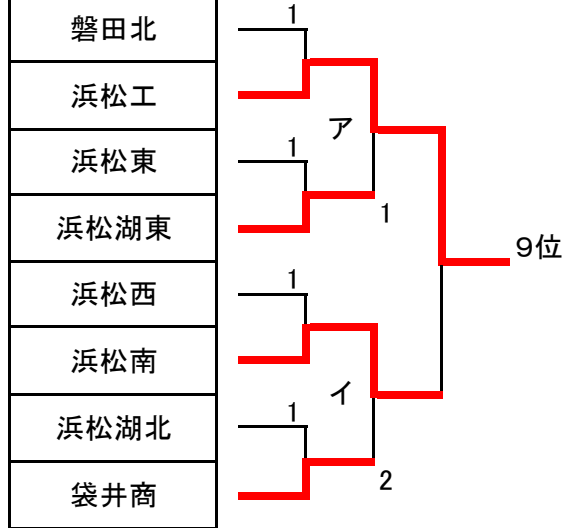

令和6年度 新人体育大会西部地区予選
女子学校対抗

2024/09/22
さわやかアリーナ

順位	1	浜松修学舎	2	浜松学芸	3	浜松商	4	浜松市立
	5	浜松湖南	6	浜松北	7	新居	8	掛川東
	9	浜松工	10	浜松南				

※10位までが県大会へ出場

順位	1	浜松修学舎	2	浜松学芸	3	浜松商	4	浜松工
	5	浜松北	6	浜松市立	7	浜松湖北	8	磐田南
	9	浜松南	10	浜松啓陽				

※10位までが県大会へ出場

女子学校対抗 順位決定戦(22日)

<3位決定戦>

<5位決定戦>

<7位決定戦>

<9位決定戦>

<11位決定戦>

男子学校対抗 順位決定戦(23日)

<3位決定戦>

<5位決定戦>

<7位決定戦>

<9位決定戦>

<11位決定戦>

学校対抗の部 西部地区結果

男子	
順位	学校名
1	浜松修学舎
2	浜松学芸
3	浜松商
4	浜松工
5	浜松北
6	浜松市立
7	浜松湖北
8	磐田南
9	浜松南
10	浜松啓陽
11	袋井商

女子	
順位	学校名
1	浜松修学舎
2	浜松学芸
3	浜松商
4	浜松市立
5	浜松湖南
6	浜松北
7	新居
8	掛川東
9	浜松工
10	浜松南
11	袋井商