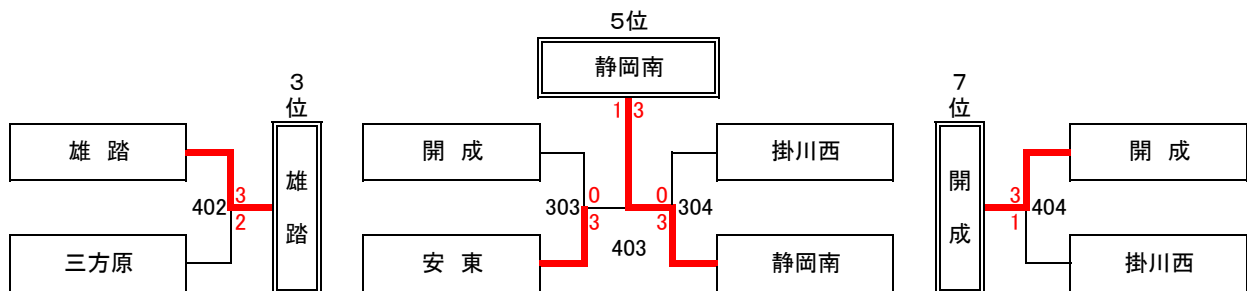

1位	浜松修学舎中学校	7位	浜松市立開成中学校
2位	浜松市立舞阪中学校	8位	掛川市立西中学校
3位	浜松市立雄踏中学校	9位	浜松市立八幡中学校
4位	浜松市立三方原中学校	9位	浜松市立曳馬中学校
5位	静岡市立南中学校	9位	湖西市立新居中学校
6位	静岡市立安東中学校	9位	浜松市立蜷塚中学校