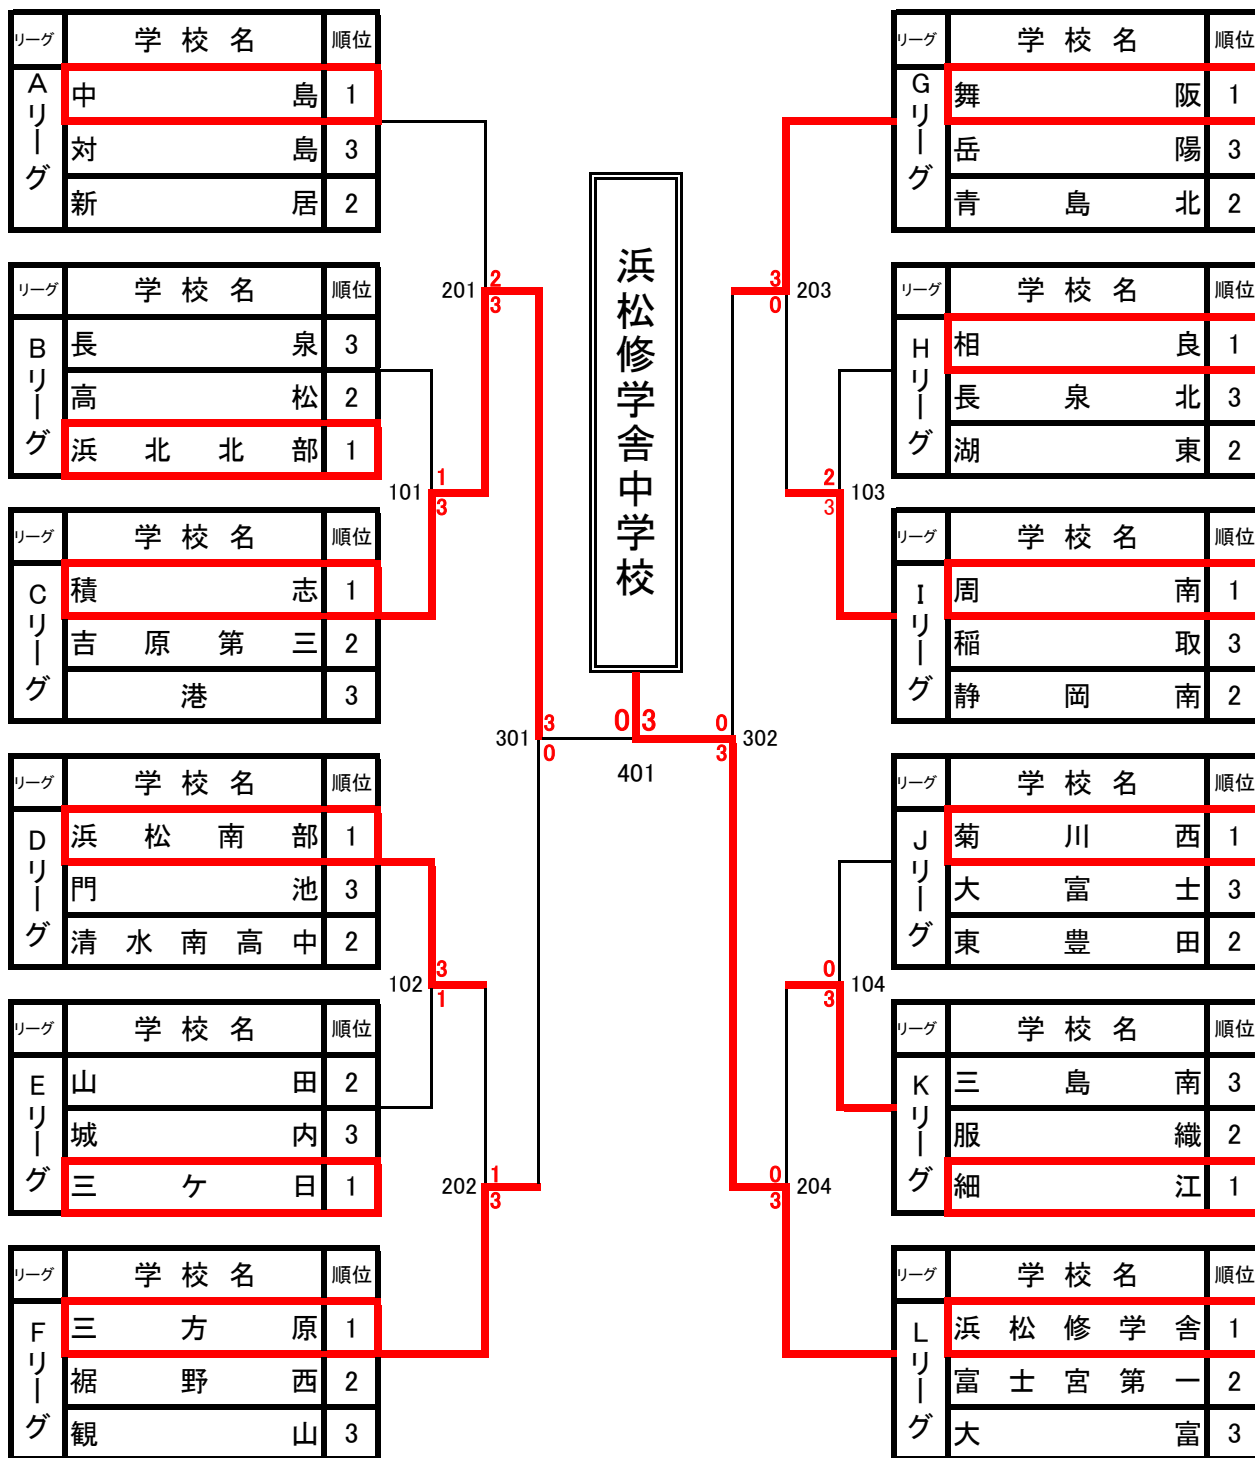

男子決勝トーナメント(第2ステージ)

1位	浜松修学舎中学校	7位	静岡市立中島中学校
2位	浜松市立積志中学校	8位	袋井市立周南中学校
3位	浜松市立舞阪中学校	9位	浜松市立浜北北部中学校
4位	浜松市立三方原中学校	9位	浜松市立三ヶ日中学校
5位	浜松市立細江中学校	9位	牧之原市立相良中学校
6位	浜松市立南部中学校	9位	菊川市立菊川西中学校