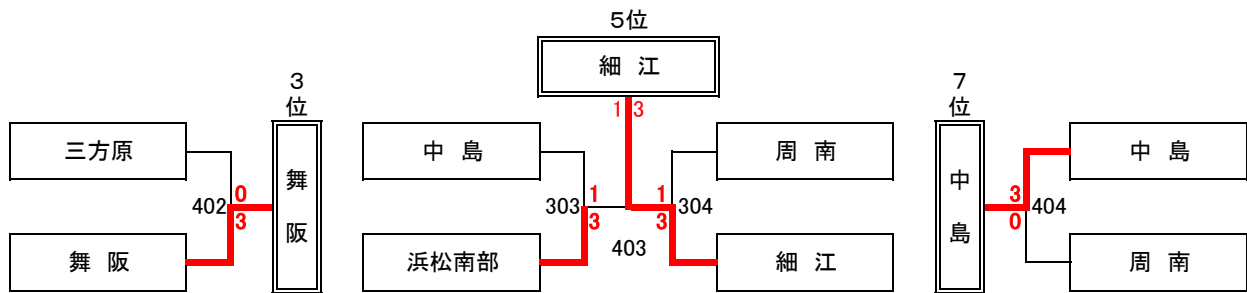

1位	浜松修学舎中学校	7位	静岡市立中島中学校
2位	浜松市立積志中学校	8位	袋井市立周南中学校
3位	浜松市立舞阪中学校	9位	浜松市立浜北北部中学校
4位	浜松市立三方原中学校	9位	浜松市立三ヶ日中学校
5位	浜松市立細江中学校	9位	牧之原市立相良中学校
6位	浜松市立南部中学校	9位	菊川市立菊川西中学校