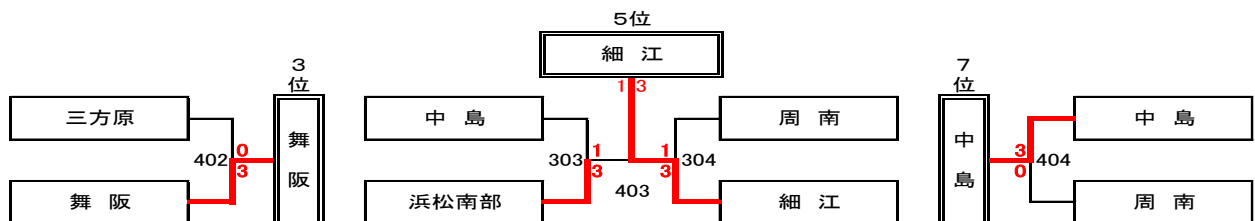

男子決勝トーナメント(第2ステージ)

1位	浜松修学舎中学校	7位	静岡市立中島中学校
2位	浜松市立積志中学校	8位	袋井市立周南中学校
3位	浜松市立舞阪中学校	9位	浜松市立浜北北部中学校
4位	浜松市立三方原中学校	9位	浜松市立三ヶ日中学校
5位	浜松市立細江中学校	9位	牧之原市立相良中学校
6位	浜松市立南部中学校	9位	菊川市立菊川西中学校