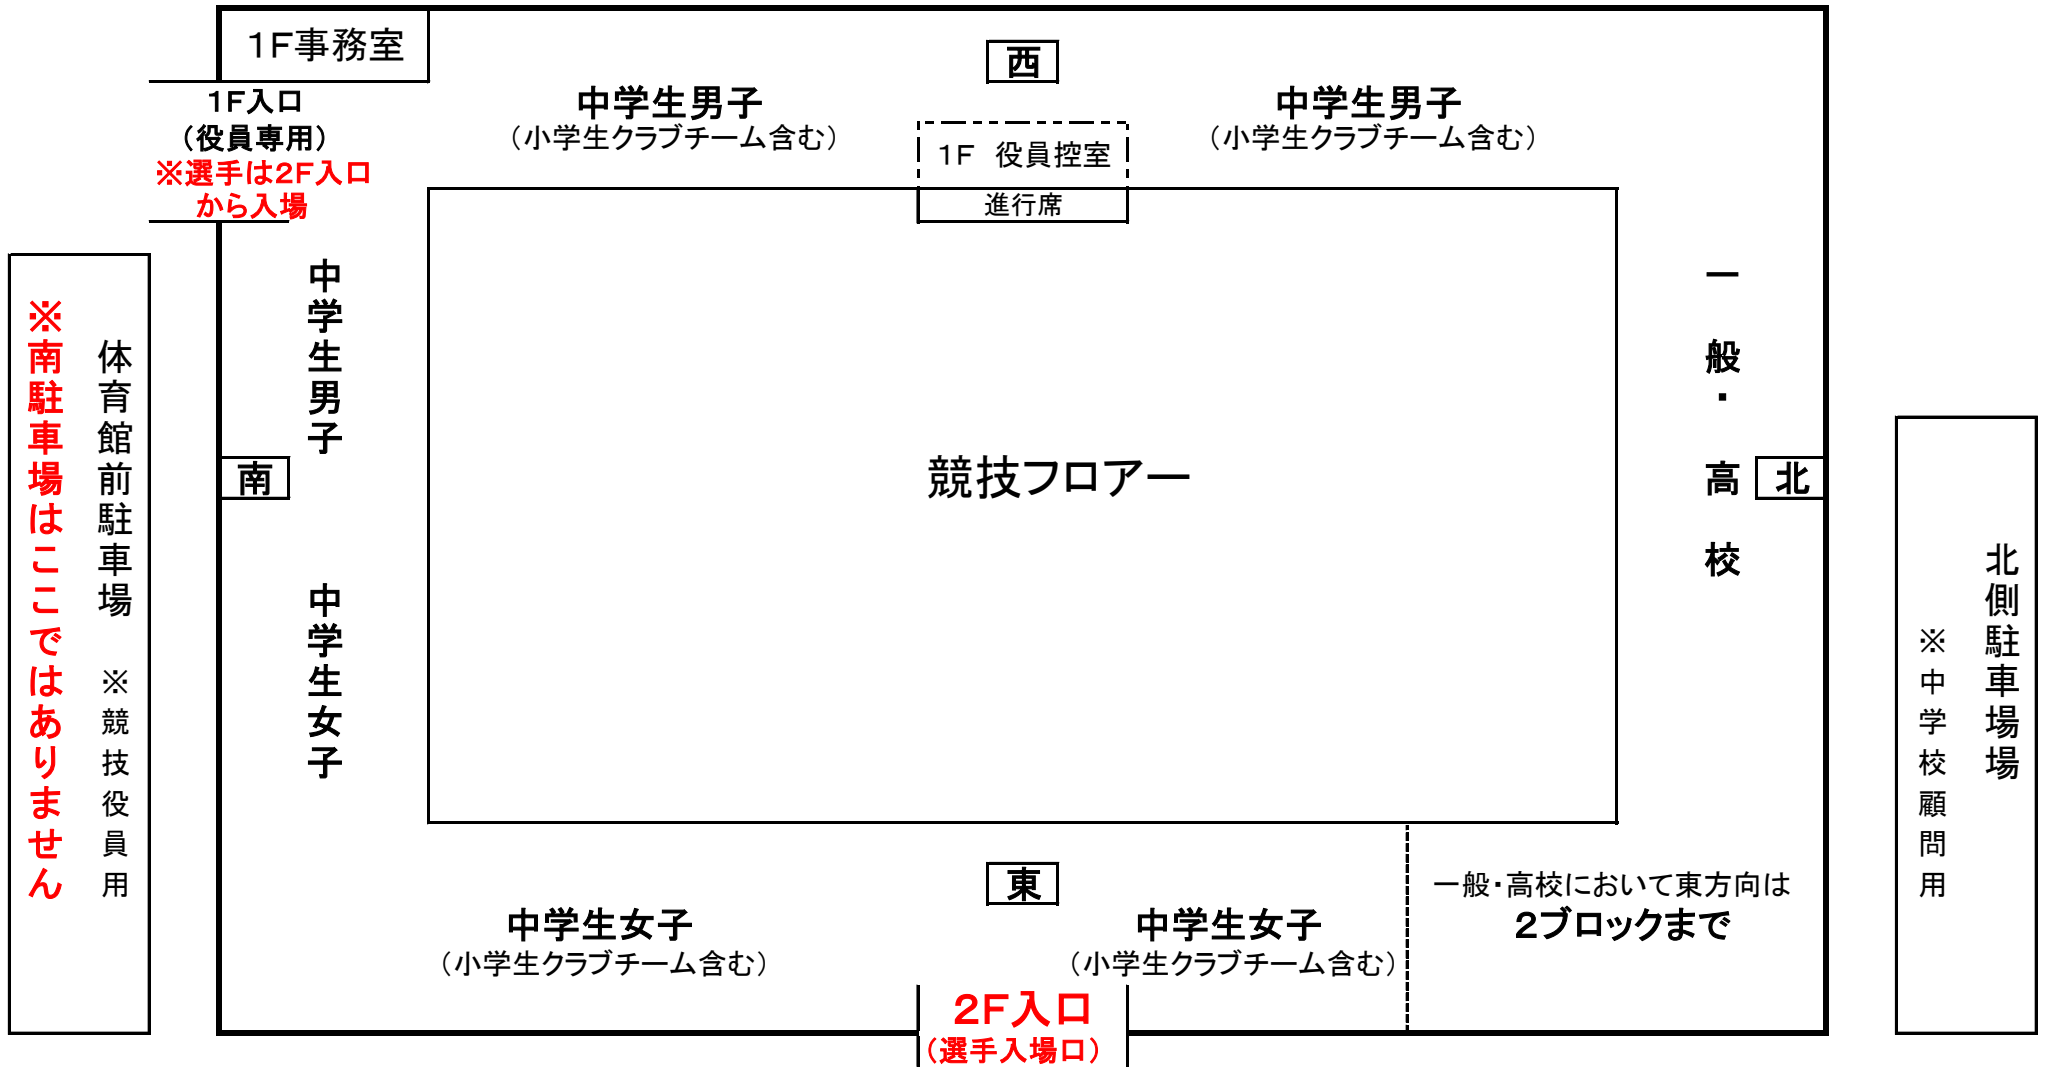

このはなアリーナ会場図および座席表

※南駐車場は陸上競技場横から入ります。

(駐車場は駐車券が必要です。朝8:00より入口で役員が配布します。8:00以前の来場は止めて下さい。)

(選手の送迎については、南駐車場の中で行って下さい。役員誘導のもと「駐車券」無しでも入場許可します。)