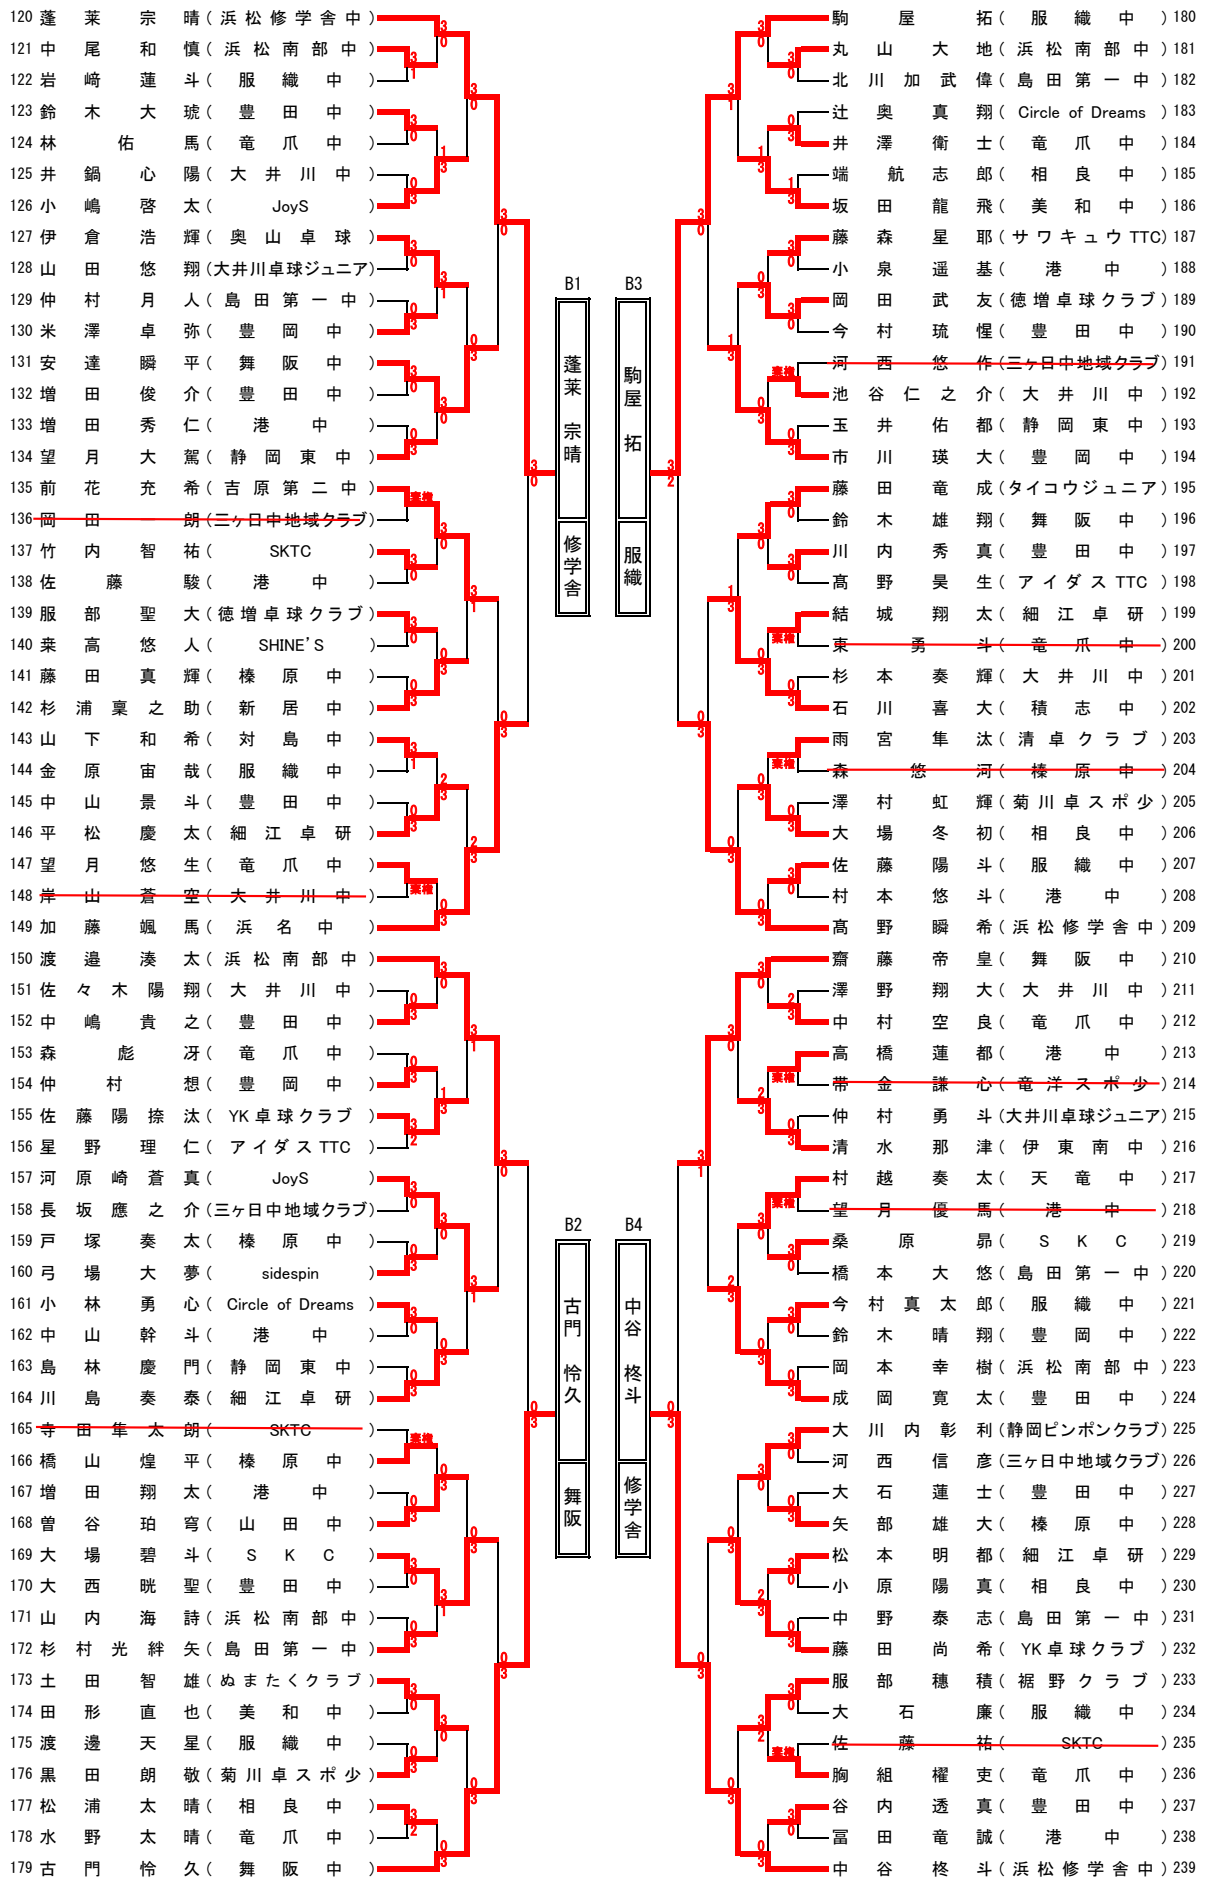

カデット男子の部 (1)

カデット男子の部 (2)

# 男子順位決定戦(9位)

A リーグ		山崎勇人	田村玖羽	大沼祐輝	太田 怜	勝敗	順位
1 A1	山 崎 勇 人 (服織)		○ 3-0	○ 3-0	○ 3-0	3-0	1
2 A2	田 村 玖 羽 (修学舎)	● 0-3		● 0-3	○ 3-0	1-2	3
3 A3	大 沼 祐 輝 (修学舎)	● 0-3	○ 3-0		○ 3-2	2-1	2
4 A4	太 田 怜 (修学舎)	● 0-3	● 0-3	● 2-3		0-3	4

試合順 ①1-2、3-4 ②1-3、2-4 ③1-4、2-3

B リーグ		蓬萊宗晴	古門怜久	駒屋 拓	中谷柊斗	勝敗	順位
1 B1	蓬 萊 宗 晴 (修学舎)		○ 3-2	○ 3-2	● 1-3	2-1	2
2 B2	古 門 怜 久 (舞 阪)	● 2-3		● 2-3	● 0-3	0-3	4
3 B3	駒 屋 拓 (服 織)	● 2-3	○ 3-2		● 1-3	1-2	3
4 B4	中 谷 柊 斗 (修学舎)	○ 3-1	○ 3-0	○ 3-1		3-0	1

試合順 ①1-2、3-4 ②1-3、2-4 ③1-4、2-3