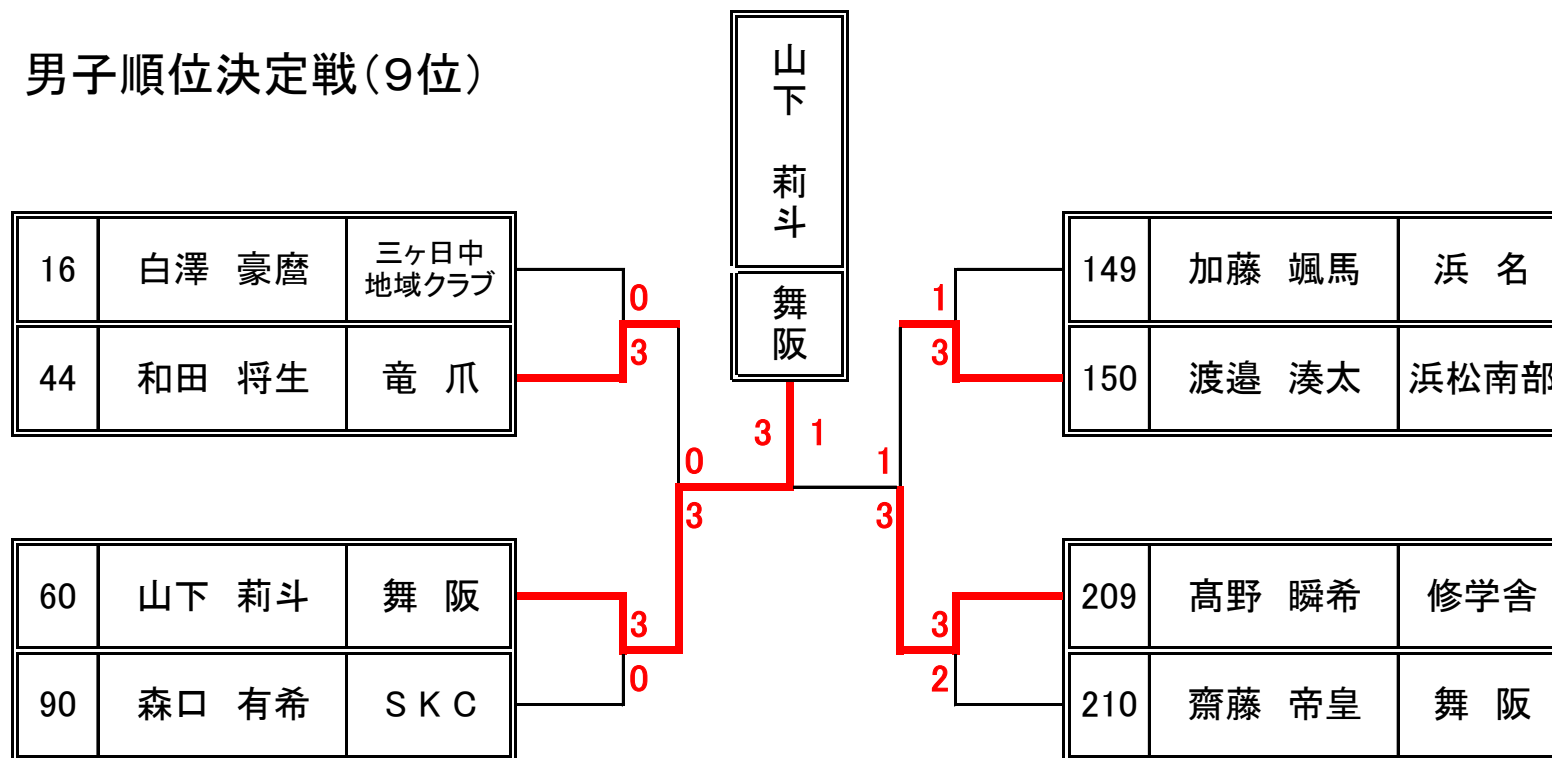

カデット男子の部 (1)

カデット男子の部 (2)

# 男子順位決定戦(9位)

A リーグ		山崎勇人	田村玖羽	大沼祐輝	太田 怜	勝敗	順位
1 A1	山 崎 勇 人 (服織)		○ 3-0	○ 3-0	○ 3-0	3-0	1
2 A2	田 村 玖 羽 (修学舎)	● 0-3		● 0-3	○ 3-0	1-2	3
3 A3	大 沼 祐 輝 (修学舎)	● 0-3	○ 3-0		○ 3-2	2-1	2
4 A4	太 田 怜 (修学舎)	● 0-3	● 0-3	● 2-3		0-3	4

試合順 ①1-2、3-4 ②1-3、2-4 ③1-4、2-3

## 順位決定戦