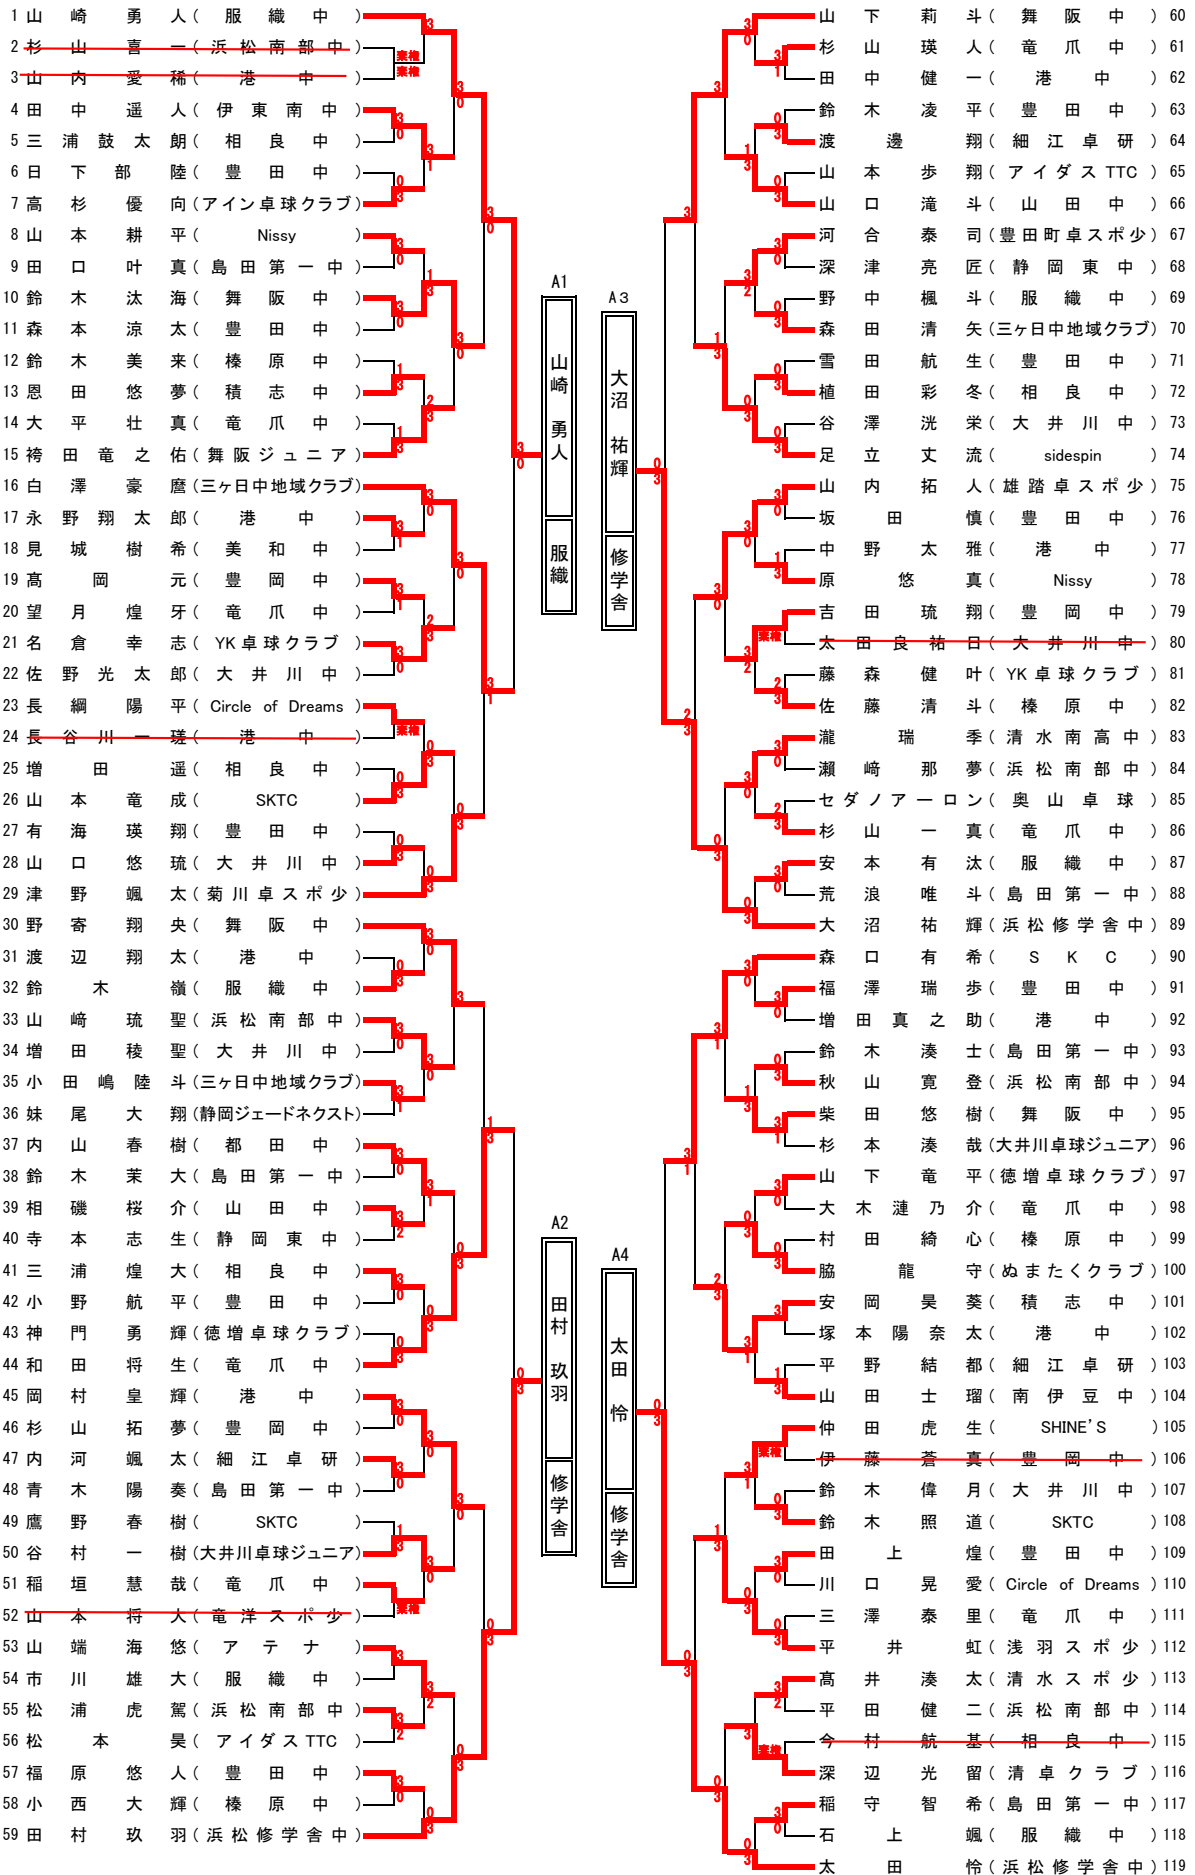

カデット男子の部 (1)

カデット男子の部 (2)

# 男子順位決定戦(9位)

A リーグ		山崎勇人	田村玖羽	大沼祐輝	太田 怜	勝敗	順位
1 A1	山 崎 勇 人 (服織)		○ 3-0	○ 3-0	○ 3-0	3-0	1
2 A2	田 村 玖 羽 (修学舎)	● 0-3		● 0-3	○ 3-0	1-2	3
3 A3	大 沼 祐 輝 (修学舎)	● 0-3	○ 3-0		○ 3-2	2-1	2
4 A4	太 田 怜 (修学舎)	● 0-3	● 0-3	● 2-3		0-3	4

試合順 ①1-2、3-4 ②1-3、2-4 ③1-4、2-3

## 順位決定戦