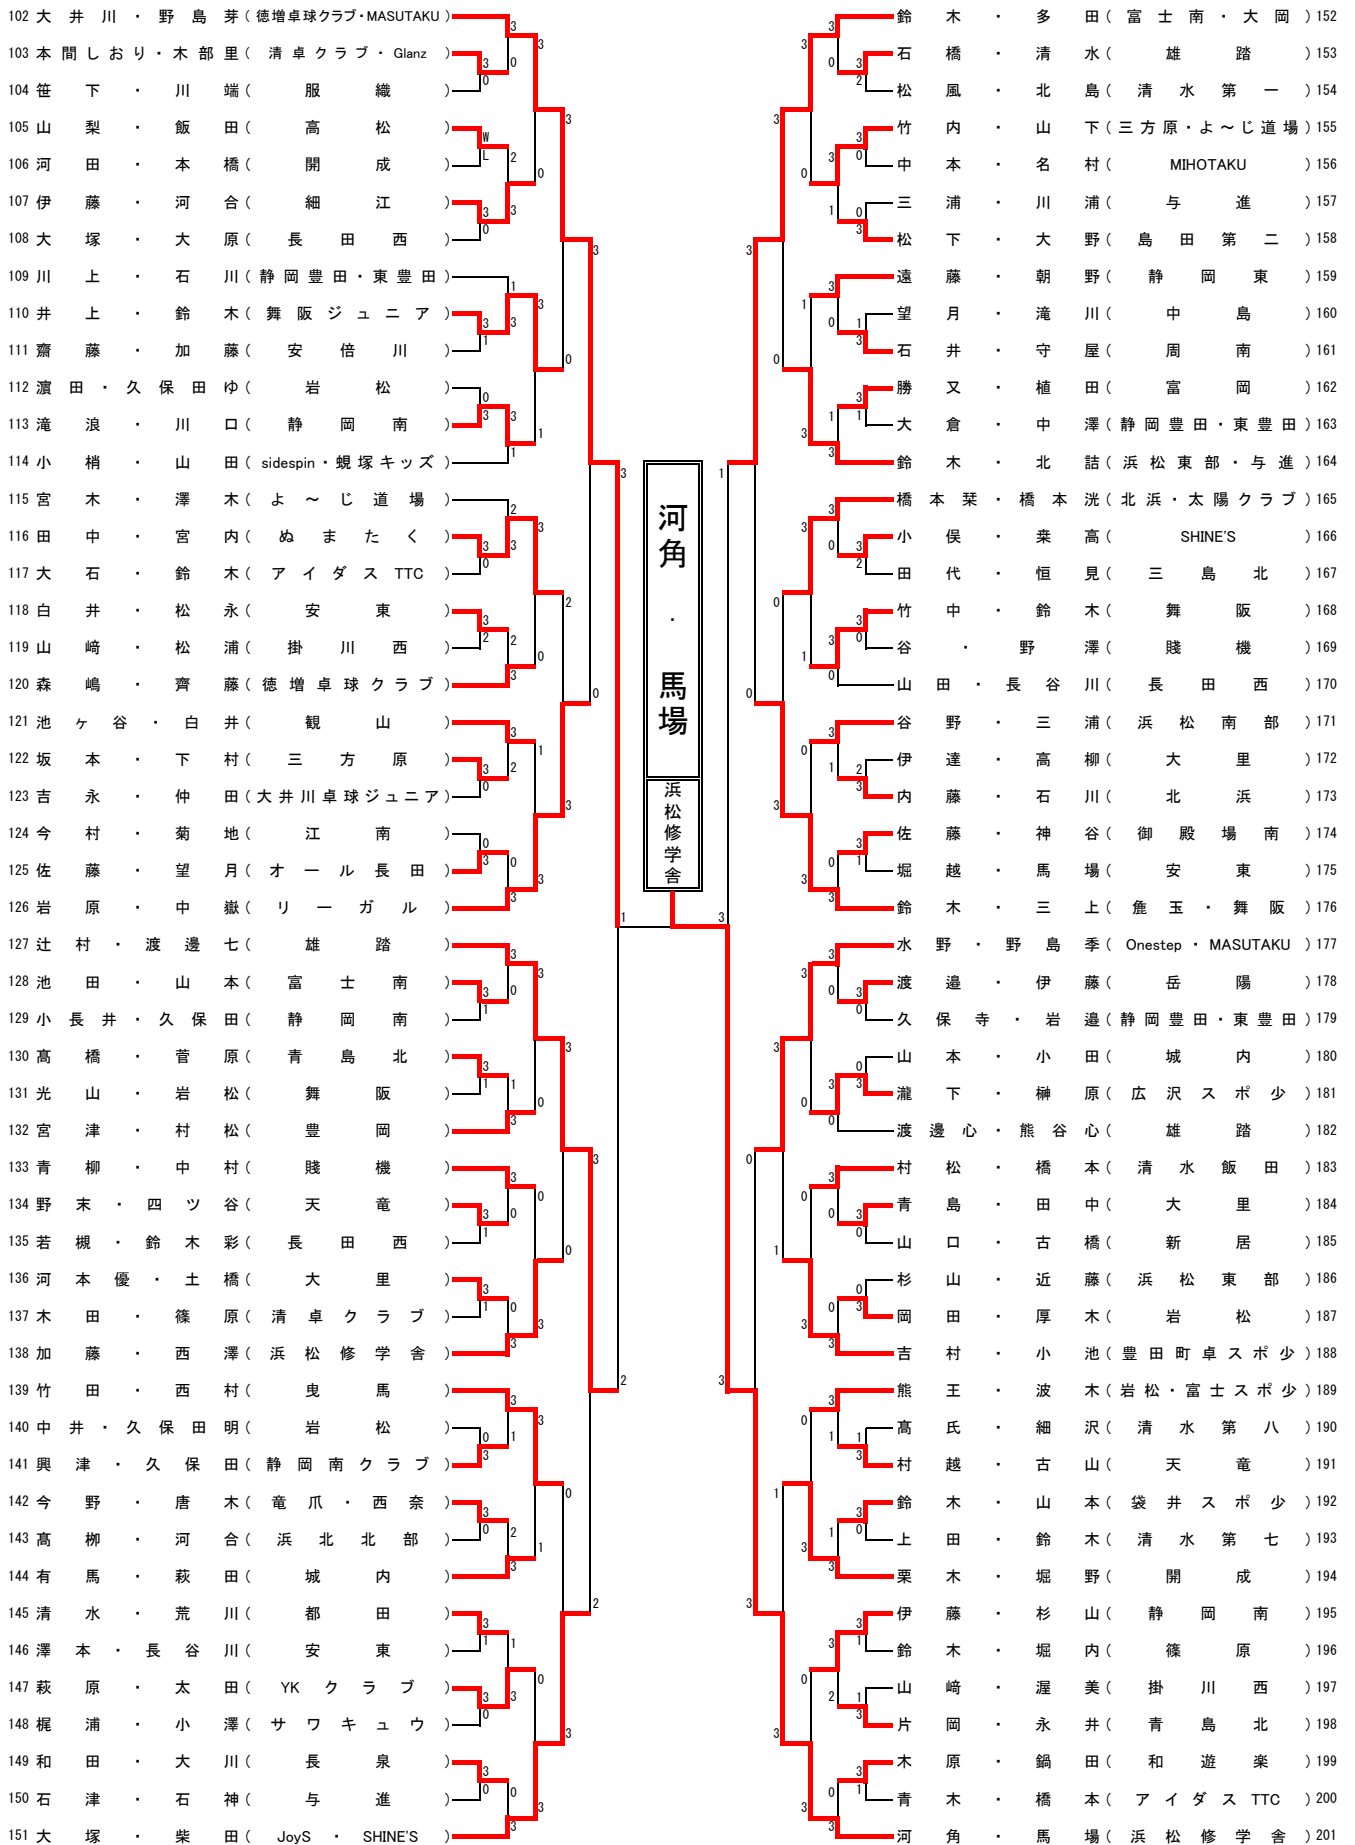

鈴木・増田  
高浜松樟誠ジュニア

決勝

鈴木・増田 (0-3) 河角・馬場 (浜松修学舎)

令和6年度 全日本卓球選手権（カデットの部）静岡県一次予選会  
女子ダブルス（2）

静岡県武道館 令和6年8月15日

女子13歳以下の部（1）

女子13歳以下の部 (2)

女子14歳以下の部（1）