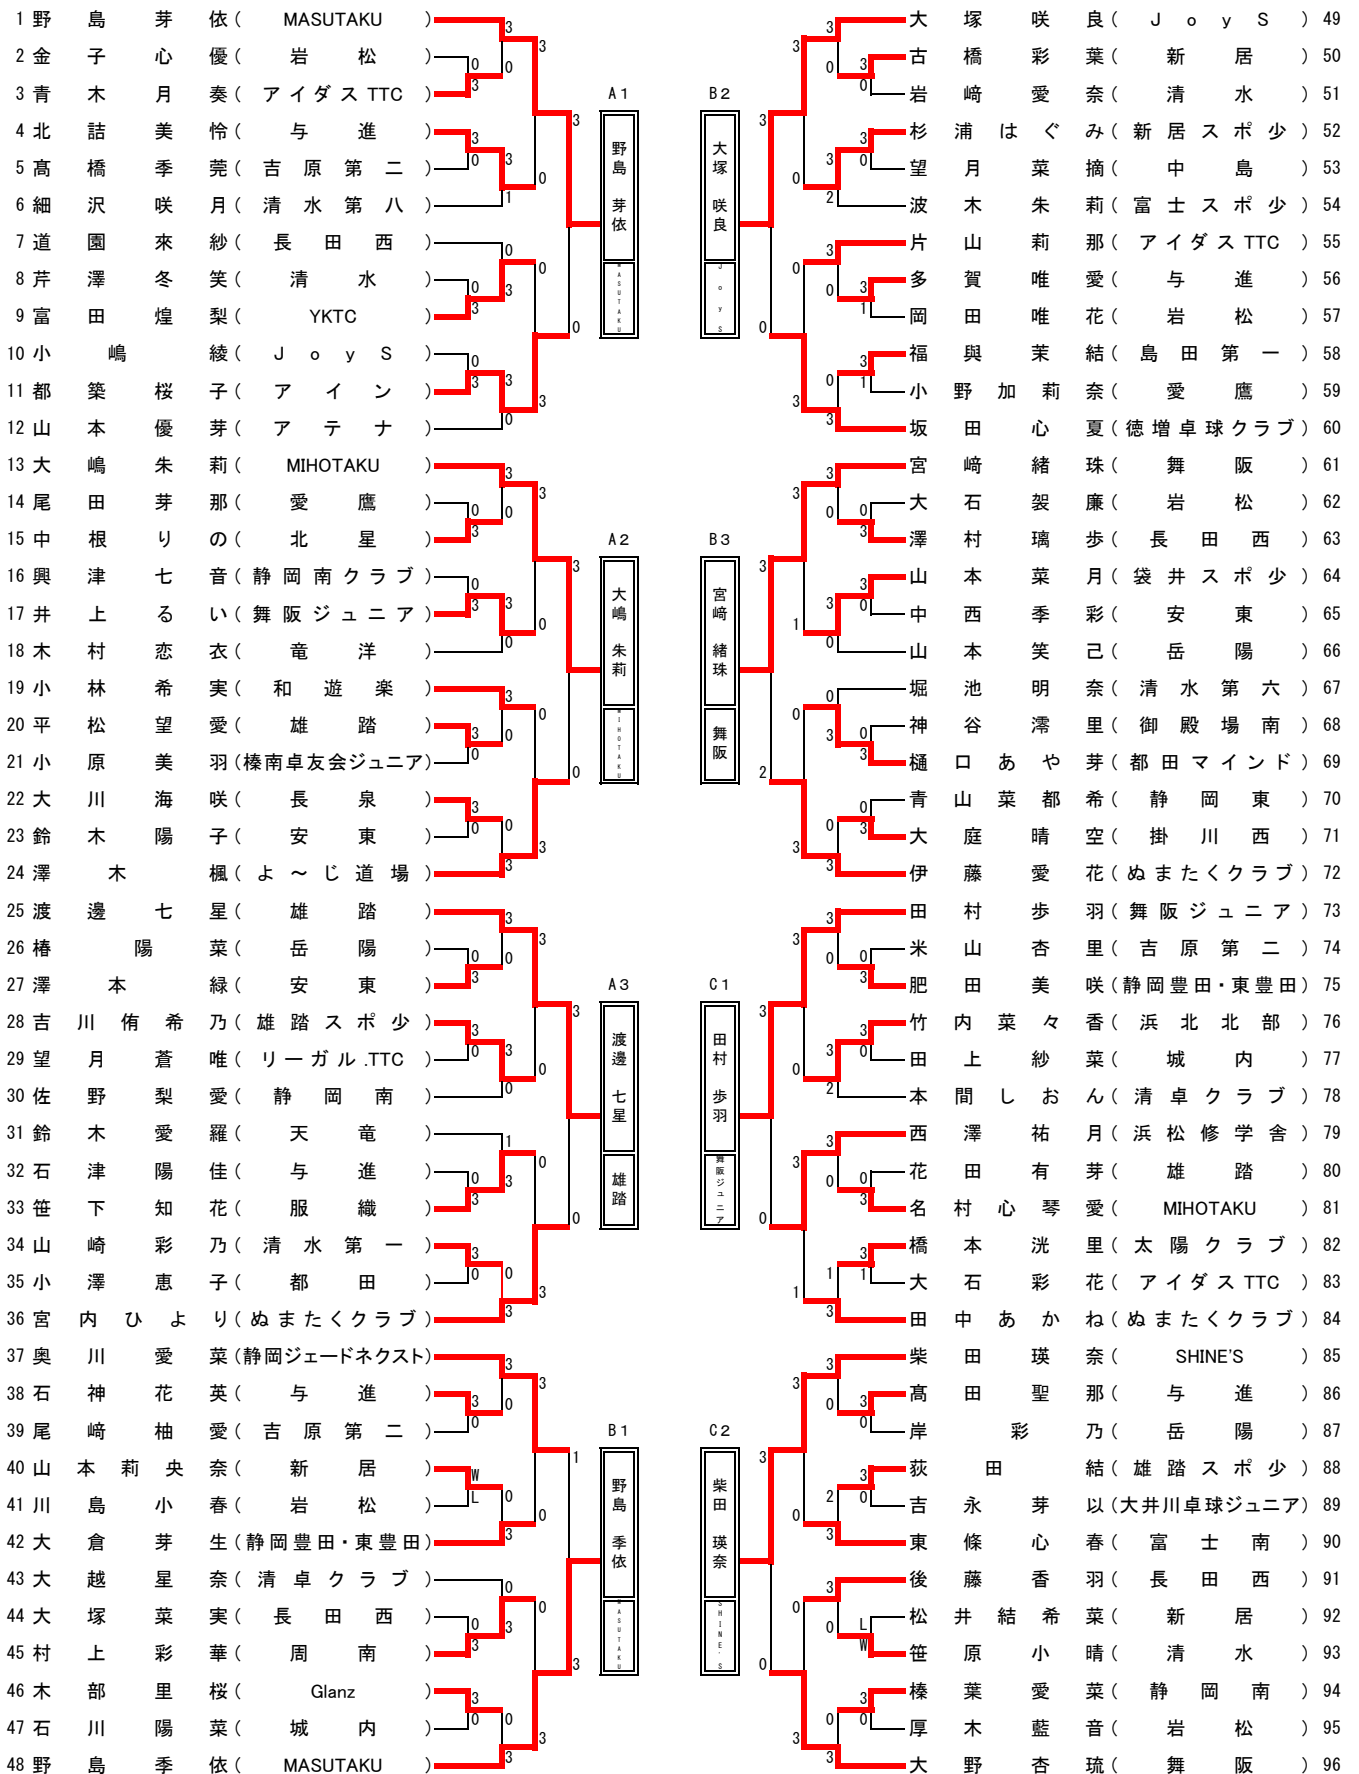

鈴木・増田  
高浜松樟誠ジュニア

決勝

鈴木・増田 (0-3) 河角・馬場 (浜松修学舎)

令和6年度 全日本卓球選手権（カデットの部）静岡県一次予選会  
女子ダブルス（2）

静岡県武道館 令和6年8月15日

女子13歳以下の部（1）

女子13歳以下の部 (2)

女子14歳以下の部（1）