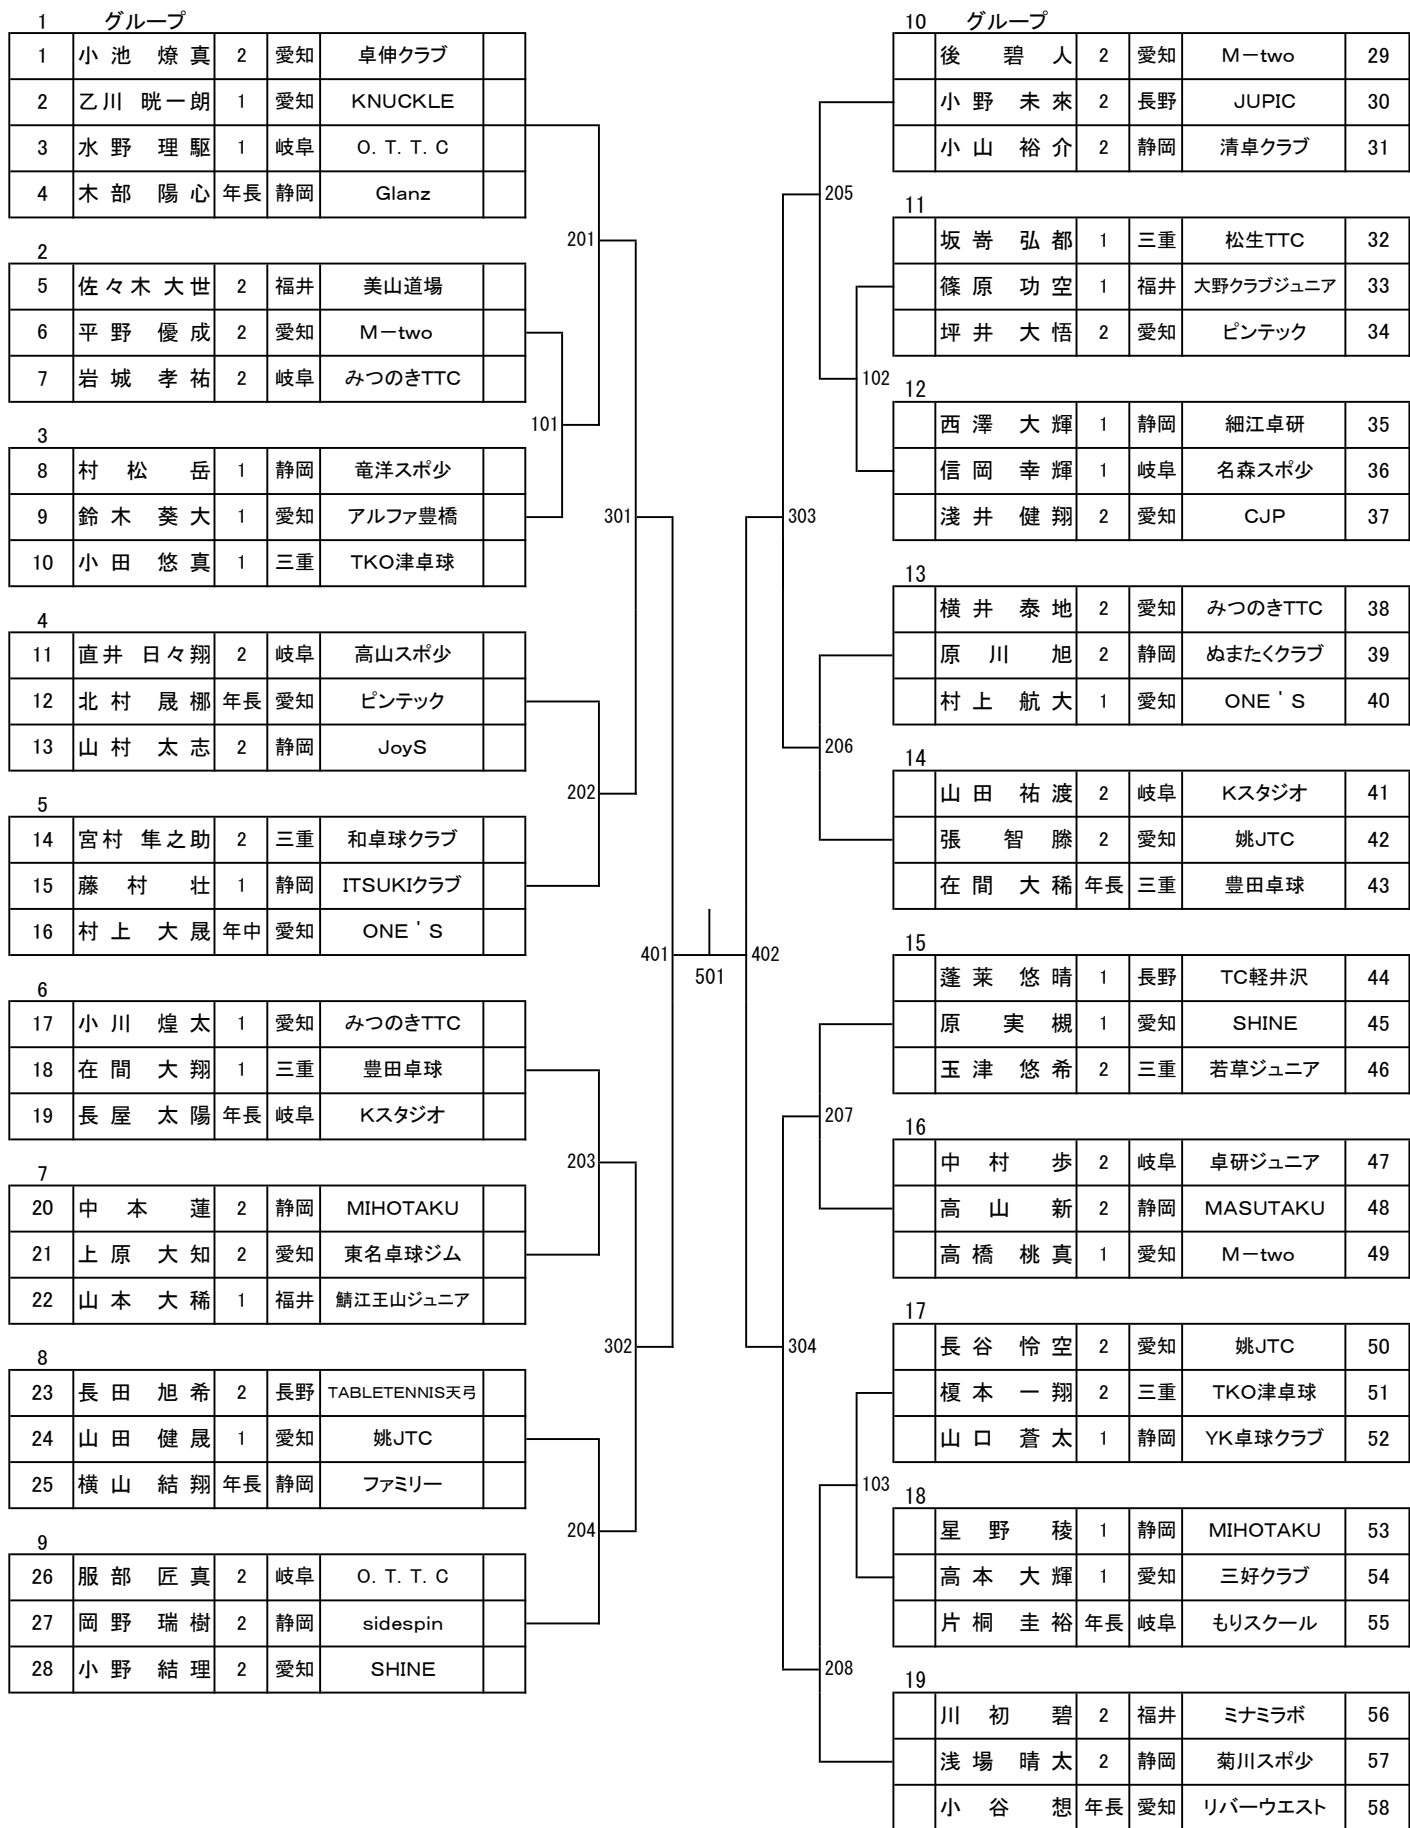

バンビ男子 BB

バンビ男子(2位トーナメント) BB

バンビ男子(3・4位トーナメント) BB

バンビ女子 BG

1 グループ					9 グループ					
1	沓名 美輝	2	愛知	SHINE	9	白川 杏	2	愛知	月曜クラブ	25
2	坂 侑乃佳	2	岐阜	名森スポ少	10	荒川 すみれ	1	愛知	フォレスト	26
3	秋山 英花	1	静岡	富士スポ少	105	山田 滯奈	1	静岡	太陽クラブ	27
101					10					
4	名村 莉音愛	年長	静岡	MIHOTAKU	10	栗田 奈々未	1	岐阜	美崎クラブ	28
5	石田 愛梨	年長	愛知	和卓球クラブ	106	平野 優愛	1	愛知	M-two	29
6	奥野 羽純珀	1	三重	阿児卓友会	203	氏原 いろは	1	富山	沢卓SC	30
201					11					
7	田口 芽依	2	岐阜	TENsquare	11	辻 希彩	2	三重	阿児卓友会	31
8	栗島 美織	2	静岡	ぬまたくクラブ	106	今川 歩実	2	愛知	明誠EC	32
9	青木 律歩	1	愛知	フレンドシップ	106	小林 礼奈	1	静岡	富士スポ少	33
102					12					
10	高塚 望来	2	静岡	FLICKCLUB	12	名村 心琴愛	2	静岡	MIHOTAKU	34
11	柳瀬 結那	1	愛知	たかはまSC	107	上原 彩楽	2	愛知	大手クラブ	35
12	佐藤 彩色	年長	愛知	グランスター	107	平岩 紗	2	愛知	タイコウジュニア	36
301					13					
13	土岐 心都	2	岐阜	東濃ジュニア	13	佐藤 美心	2	愛知	グランスター	37
14	渡辺 椋風	2	愛知	明誠EC	107	斉藤 希	2	静岡	清卓クラブ	38
15	山村 碧莉	年長	静岡	JoyS	107	岩井 杏奈	年長	岐阜	ウエタク	39
103					14					
16	福井 涼菜	2	静岡	MIHOTAKU	14	森 乃々華	1	長野	長野ラージヒルズ	40
17	神谷 咲奈	2	愛知	TOYOTA SKY jr	107	和田 桃花	2	愛知	東名卓球ジム	41
18	吉田 佳希	年長	石川	川北ジュニア	107	伊勢 紗月	2	愛知	姚JTC	42
202					15					
19	加藤 愛梨	2	愛知	東名卓球ジム	15	足立 一樺	2	愛知	フレンドシップ	43
20	小林 夕夏	2	愛知	富貴Jr	108	登 咲月	2	愛知	うばこやまJr.	44
21	加藤 虹那	2	静岡	都田マインド	108	梶本 結那	1	静岡	富士スポ少	45
104					16					
22	小池 柑乃	2	静岡	豊田町スポ少	16	吉村 百花	2	静岡	豊田町スポ少	46
23	西川 凌華	2	三重	松生TTC	108	山田 夏穂	年長	岐阜	KKスタジオ	47
24	櫻田 茉央	1	愛知	三好クラブ	108	大川 楓佳	年長	愛知	米田道場	48