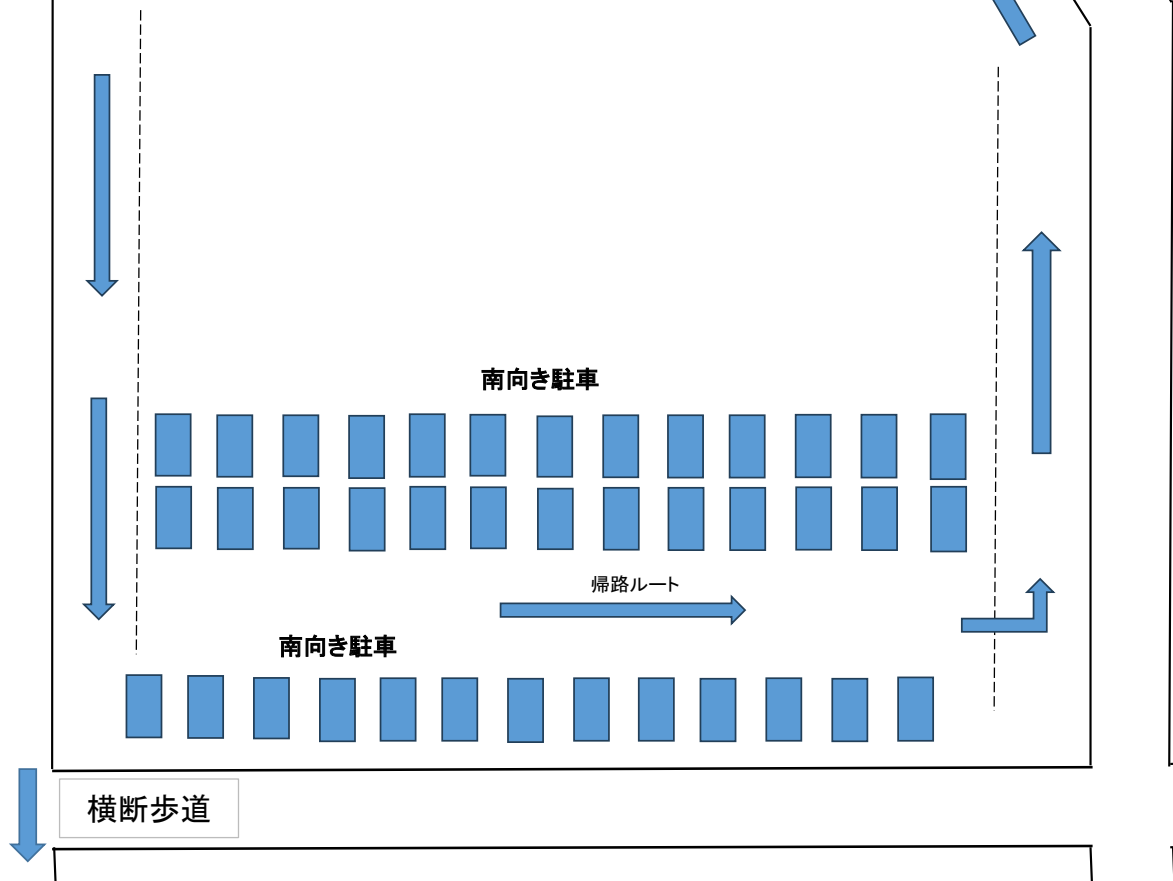

送迎の皆様へ

- ・ 体育館敷地内駐車場を送迎用に利用できます。

出口のゲートを開放いたしますので、開放後に出てください。（開放前に出ると有料になります。）

午前9時30分まで出口ゲートを開放しますが、それ以降は、有料となりますので、ご注意ください。

雄踏総合体育館 駐車場案内

A 駐車場 案内図

出入口

注意事項

駐車場係員が誘導しますので、指示に従ってください。
南側に向けて前向き駐車をお願いします。

一番南を1列めとして、西から1m程度の間隔で駐車してください。
場内未舗装のため、段差がありますので、徐行をお願いします。
体育館へ向かう時は駐車場の南西の横断歩道を利用してください。

横断歩道

体育館へ