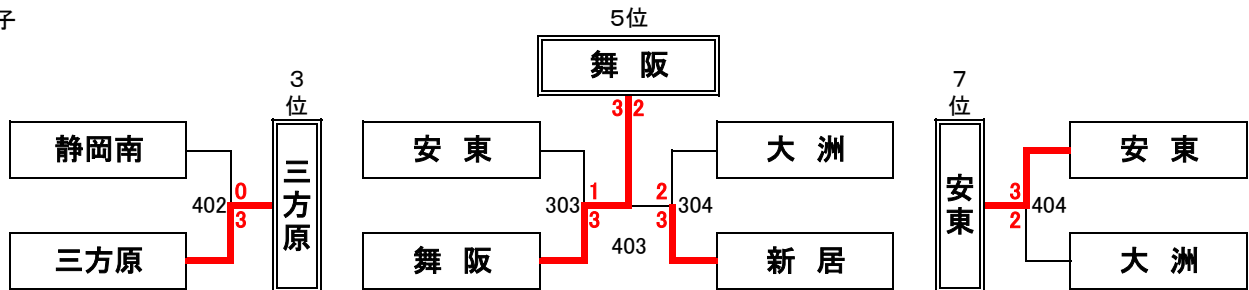

1位	浜松修学舎中学校	7位	静岡市立豊田中学校
2位	浜松市立舞阪中学校	8位	静岡市立清水第六中学校
3位	菊川市立菊川西中学校	9位	浜松市立高台中学校
4位	浜松市立三方原中学校	9位	浜松市立三ヶ日中学校
5位	伊豆の国市立大仁中学校	9位	島田市立六合中学校
6位	富士市立富士南中学校	9位	浜松市立蜷塚中学校

女子