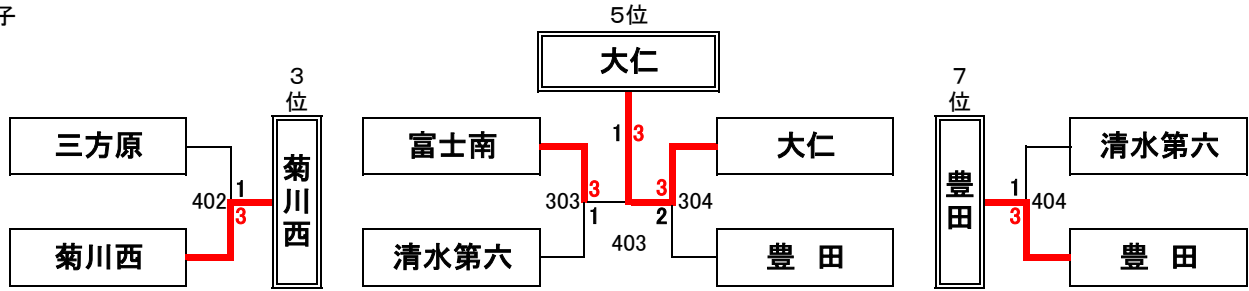

男子

1位	浜松修学舎中学校	7位	静岡市立豊田中学校
2位	浜松市立舞阪中学校	8位	静岡市立清水第六中学校
3位	菊川市立菊川西中学校	9位	浜松市立高台中学校
4位	浜松市立三方原中学校	9位	浜松市立三ヶ日中学校
5位	伊豆の国市立大仁中学校	9位	島田市立六合中学校
6位	富士市立富士南中学校	9位	浜松市立蜷塚中学校

女子

1位	浜松修学舎中学校	7位	静岡市立安東中学校
2位	浜松市立雄踏中学校	8位	藤枝市立大洲中学校
3位	浜松市立三方原中学校	9位	浜松市立与進中学校
4位	静岡市立南中学校	9位	袋井市立袋井中学校
5位	浜松市立舞阪中学校	9位	浜松市立浜名中学校
6位	湖西市立新居中学校	9位	静岡市立長田西中学校